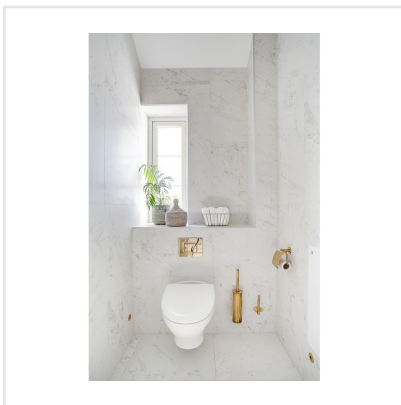

KONRADSSONS

KAKEL