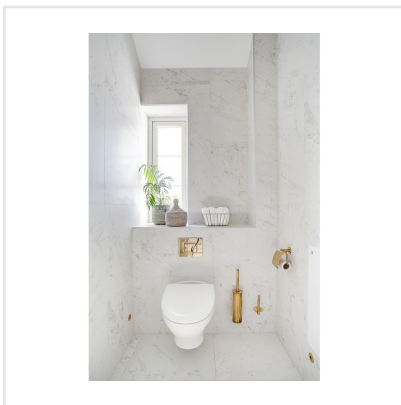

MARMI CARARRA NATURALE RECT

Klassisk, tidlös, med en känsla av lyx. Marmi är serien där de klassiska italienska marmormönstren får ta plats och den skapar en lugn exklusivitet i hemmet med sina ljusa kalkstensvita toner. Serien kommer i två typer av mönster, carrara och statuario. Skillnaden i mönstren ligger främst i statuarios mer tydliga ådringar. Plattorna är tillverkade av granitkeramik och kan användas i de flesta miljöer, såväl utomhus som inomhus. Ytan är polerad eller matt för carrara och polerad för statuario, och plattorna kommer i flera olika storlekar och former.

Art nr:	7027
Serie:	Marmi
Färg:	Vit
Yta:	Matt
Storlek:	15x15 cm
Antal/m ² :	44,44
Placering:	Golv & Vägg
Priskod:	M15
Plats:	8:5

KONRADSSONS

KAKEL