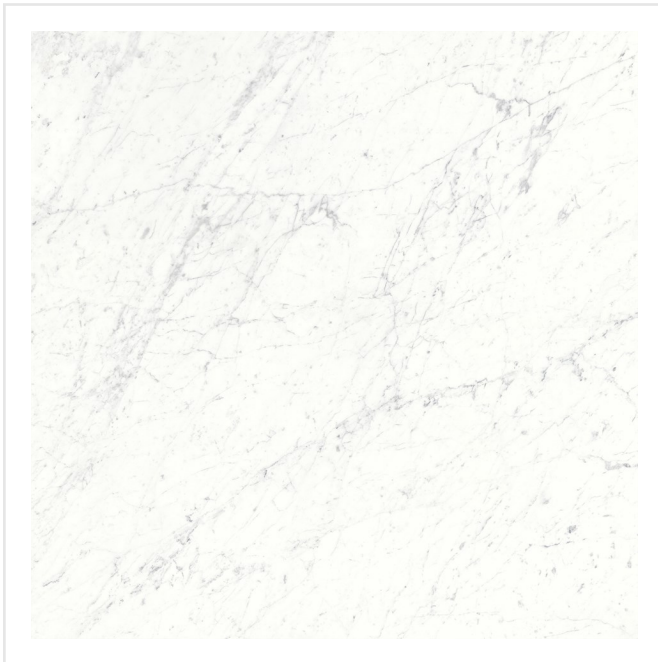

# MARMI CARARRA NATURALE RECT

Klassisk, tidlös, med en känsla av lyx. Marmi är serien där de klassiska italienska marmormönstren får ta plats och den skapar en lugn exklusivitet i hemmet med sina ljusa kalkstensvita toner. Serien kommer i två typer av mönster, carrara och statuario. Skillnaden i mönstren ligger främst i statuarios mer tydliga ådringar. Plattorna är tillverkade av granitkeramik och kan användas i de flesta miljöer, såväl utomhus som inomhus. Ytan är polerad eller matt för carrara och polerad för statuario, och plattorna kommer i flera olika storlekar och former.

Art nr:	7027
Serie:	Marmi
Färg:	Vit
Yta:	Matt
Storlek:	15x15 cm
Antal/m <sup>2</sup> :	44,44
Placering:	Golv & Vägg
Priskod:	M15
Plats:	8:5, D07, PD37

KONRADSSONS

KAKEL