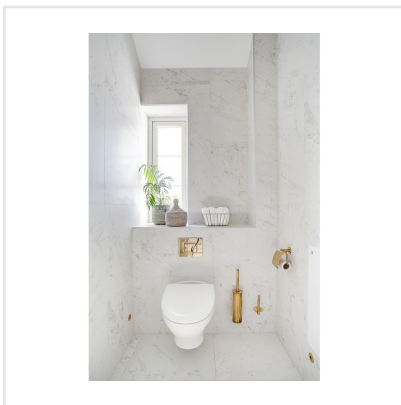

# MARMI CARARRA NATURALE RECT

Klassisk, tidlös, med en känsla av lyx. Marmi är serien där de klassiska italienska marmormönstren får ta plats och den skapar en lugn exklusivitet i hemmet med sina ljusa kalkstensvita toner. Serien kommer i två typer av mönster, carrara och statuario. Skillnaden i mönstren ligger främst i statuarios mer tydliga ådringar. Plattorna är tillverkade av granitkeramik och kan användas i de flesta miljöer, såväl utomhus som inomhus. Ytan är polerad eller matt för carrara och polerad för statuario, och plattorna kommer i flera olika storlekar och former.

Art nr:	7027
Serie:	Marmi
Färg:	Vit
Yta:	Matt
Storlek:	15x15 cm
Antal/m <sup>2</sup> :	44,44
Placering:	Golv & Vägg
Priskod:	M15
Plats:	8:5, D07, PD37

KONRADSSONS

KAKEL