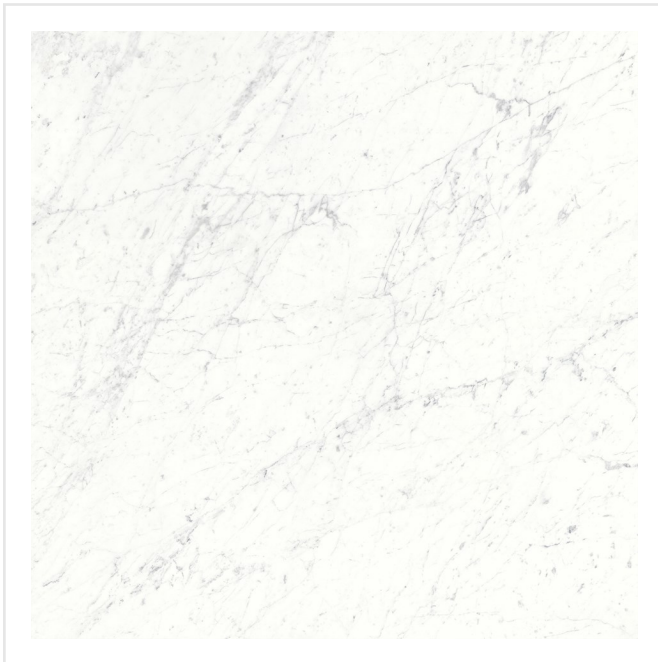

MARMI CARARRA NATURALE RECT

Klassisk, tidlös, med en känsla av lyx. Marmi är serien där de klassiska italienska marmormönstren får ta plats och den skapar en lugn exklusivitet i hemmet med sina ljusa kalkstensvita toner. Serien kommer i två typer av mönster, carrara och statuario. Skillnaden i mönstren ligger främst i statuarios mer tydliga ådringar. Plattorna är tillverkade av granitkeramik och kan användas i de flesta miljöer, såväl utomhus som inomhus. Ytan är polerad eller matt för carrara och polerad för statuario, och plattorna kommer i flera olika storlekar och former.

Art nr:	7027
Serie:	Marmi
Färg:	Vit
Yta:	Matt
Storlek:	15x15 cm
Antal/m ² :	44,44
Placering:	Golv & Vägg
Priskod:	M15
Plats:	8:5

KONRADSSONS

KAKEL