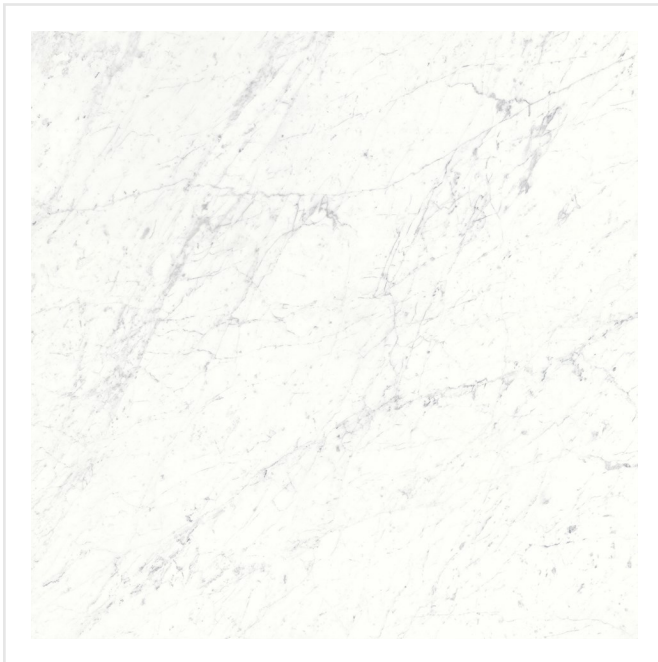

MARMI CARARRA NATURALE RECT

Klassisk, tidlös, med en känsla av lyx. Marmi är serien där de klassiska italienska marmormönstren får ta plats och den skapar en lugn exklusivitet i hemmet med sina ljusa kalkstensvita toner. Serien kommer i två typer av mönster, carrara och statuario. Skillnaden i mönstren ligger främst i statuarios mer tydliga ådringar. Plattorna är tillverkade av granitkeramik och kan användas i de flesta miljöer, såväl utomhus som inomhus. Ytan är polerad eller matt för carrara och polerad för statuario, och plattorna kommer i flera olika storlekar och former.

Art nr:	7027
Serie:	Marmi
Färg:	Vit
Yta:	Matt
Storlek:	15x15 cm
Antal/m ² :	44,44
Placering:	Golv & Vägg
Priskod:	M15
Plats:	8:5, D07, PD37

KONRADSSONS

KAKEL