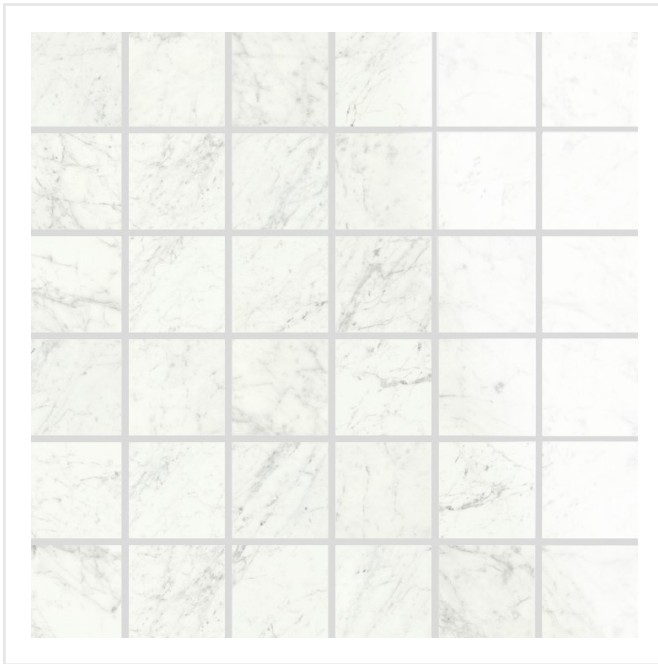

# MARMI CARARRA LEVIGATO MOSAIK RECT

Klassisk, tidlös, med en känsla av lyx. Marmi är serien där de klassiska italienska marmormönstren får ta plats och den skapar en lugn exklusivitet i hemmet med sina ljusa kalkstensvita toner. Serien kommer i två typer av mönster, carrara och statuario. Skillnaden i mönstren ligger främst i statuarios mer tydliga ådringar. Plattorna är tillverkade av granitkeramik och kan användas i de flesta miljöer, såväl utomhus som inomhus. Ytan är polerad eller matt för carrara och polerad för statuario, och plattorna kommer i flera olika storlekar och former.

Art nr:	7028
Serie:	Marmi
Färg:	Vit
Yta:	Polerad
Storlek:	5x5 cm
Arkstorlek:	30x30 cm
Antal/m <sup>2</sup> :	11,11
Placering:	Golv & Vägg
Priskod:	M28
Plats:	8:6, 8:6