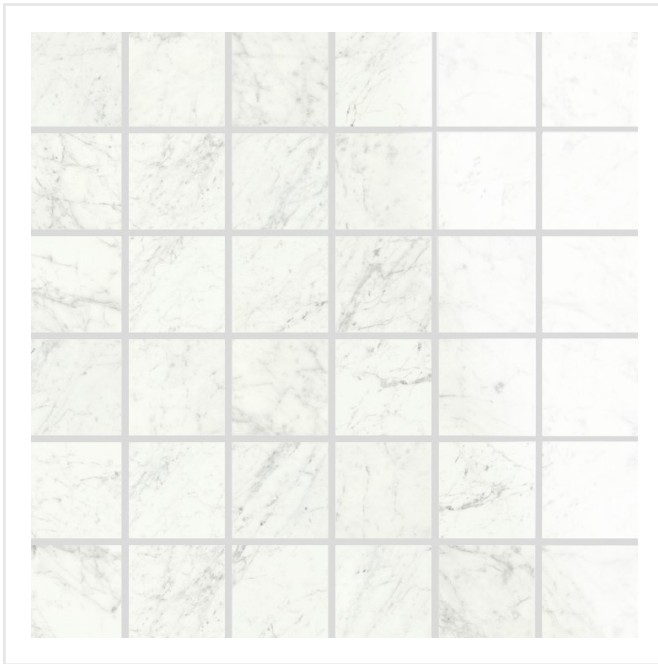

# MARMI CARARRA LEVIGATO MOSAIK RECT

Klassisk, tidlös, med en känsla av lyx. Marmi är serien där de klassiska italienska marmormönstren får ta plats och den skapar en lugn exklusivitet i hemmet med sina ljusa kalkstensvita toner. Serien kommer i två typer av mönster, carrara och statuario. Skillnaden i mönstren ligger främst i statuarios mer tydliga ådringar. Plattorna är tillverkade av granitkeramik och kan användas i de flesta miljöer, såväl utomhus som inomhus. Ytan är polerad eller matt för carrara och polerad för statuario, och plattorna kommer i flera olika storlekar och former.

Art nr:	7028
Serie:	Marmi
Färg:	Vit
Yta:	Polerad
Storlek:	5x5 cm
Arkstorlek:	30x30 cm
Antal/m <sup>2</sup> :	11,11
Placering:	Golv & Vägg
Priskod:	M28
Plats:	8:6, 8:6, D06, PD36

KONRADSSONS

KAKEL