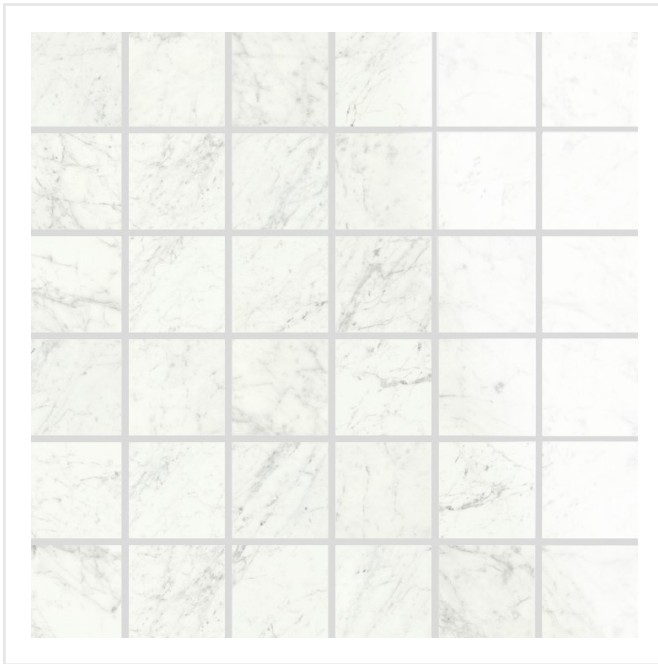

MARMI CARARRA LEVIGATO MOSAIK RECT

Klassisk, tidlös, med en känsla av lyx. Marmi är serien där de klassiska italienska marmormönstren får ta plats och den skapar en lugn exklusivitet i hemmet med sina ljusa kalkstensvita toner. Serien kommer i två typer av mönster, carrara och statuario. Skillnaden i mönstren ligger främst i statuarios mer tydliga ådringar. Plattorna är tillverkade av granitkeramik och kan användas i de flesta miljöer, såväl utomhus som inomhus. Ytan är polerad eller matt för carrara och polerad för statuario, och plattorna kommer i flera olika storlekar och former.

Art nr:	7028
Serie:	Marmi
Färg:	Vit
Yta:	Polerad
Storlek:	5x5 cm
Arkstorlek:	30x30 cm
Antal/m ² :	11,11
Placering:	Golv & Vägg
Priskod:	M28
Plats:	8:6, 8:6, D06, PD36

KONRADSSONS

KAKEL