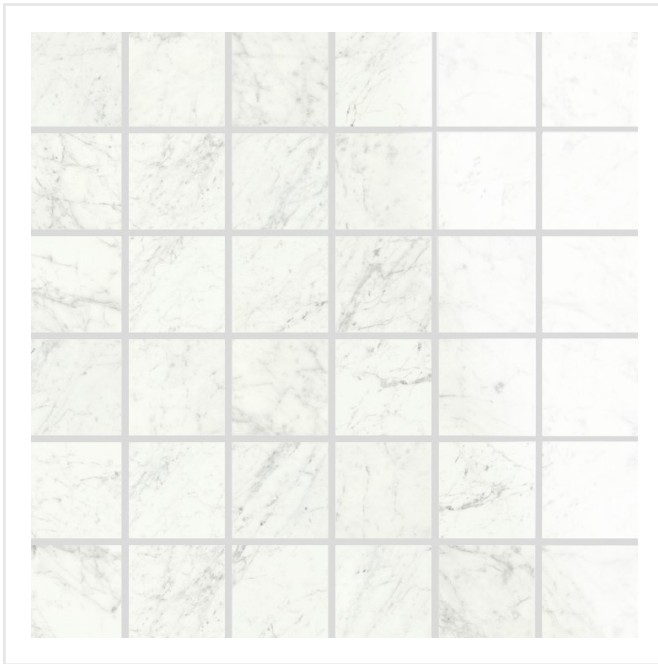

MARMI CARARRA LEVIGATO MOSAIK RECT

Klassisk, tidlös, med en känsla av lyx. Marmi är serien där de klassiska italienska marmormönstren får ta plats och den skapar en lugn exklusivitet i hemmet med sina ljusa kalkstensvita toner. Serien kommer i två typer av mönster, carrara och statuario. Skillnaden i mönstren ligger främst i statuarios mer tydliga ådringar. Plattorna är tillverkade av granitkeramik och kan användas i de flesta miljöer, såväl utomhus som inomhus. Ytan är polerad eller matt för carrara och polerad för statuario, och plattorna kommer i flera olika storlekar och former.

Art nr:	7028
Serie:	Marmi
Färg:	Vit
Yta:	Polerad
Storlek:	5x5 cm
Arkstorlek:	30x30 cm
Antal/m ² :	11,11
Placering:	Golv & Vägg
Priskod:	M28
Plats:	8:6, 8:6

KONRADSSONS

KAKEL