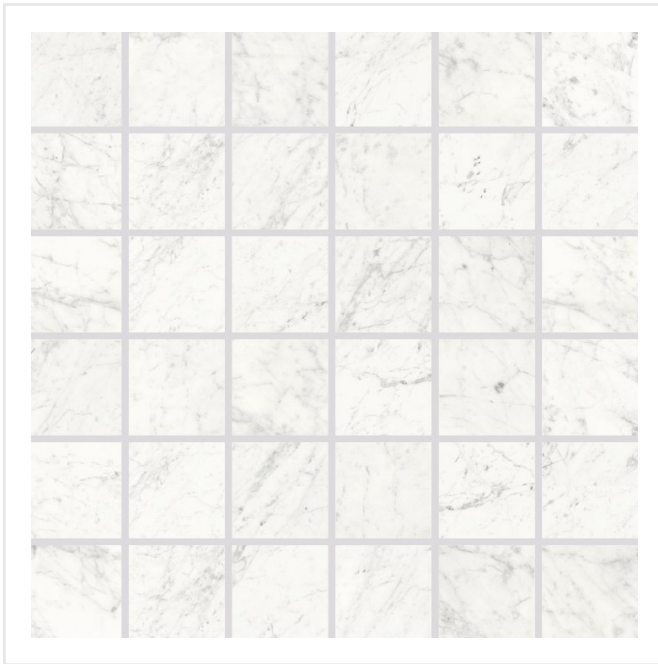

MARMI CARARRA NATURALE MOSAIK RECT

Klassisk, tidlös, med en känsla av lyx. Marmi är serien där de klassiska italienska marmormönstren får ta plats och den skapar en lugn exklusivitet i hemmet med sina ljusa kalkstensvita toner. Serien kommer i två typer av mönster, carrara och statuario. Skillnaden i mönstren ligger främst i statuarios mer tydliga ådringar. Plattorna är tillverkade av granitkeramik och kan användas i de flesta miljöer, såväl utomhus som inomhus. Ytan är polerad eller matt för carrara och polerad för statuario, och plattorna kommer i flera olika storlekar och former.

| | |
|------------------------|----------------|
| Art nr: | 7029 |
| Serie: | Marmi |
| Färg: | Vit |
| Yta: | Matt |
| Storlek: | 5x5 cm |
| Arkstorlek: | 30x30 cm |
| Antal/m ² : | 11,11 |
| Placering: | Golv & Vägg |
| Priskod: | M28 |
| Plats: | 8:5, D07, PD37 |

KONRADSSONS

KAKEL