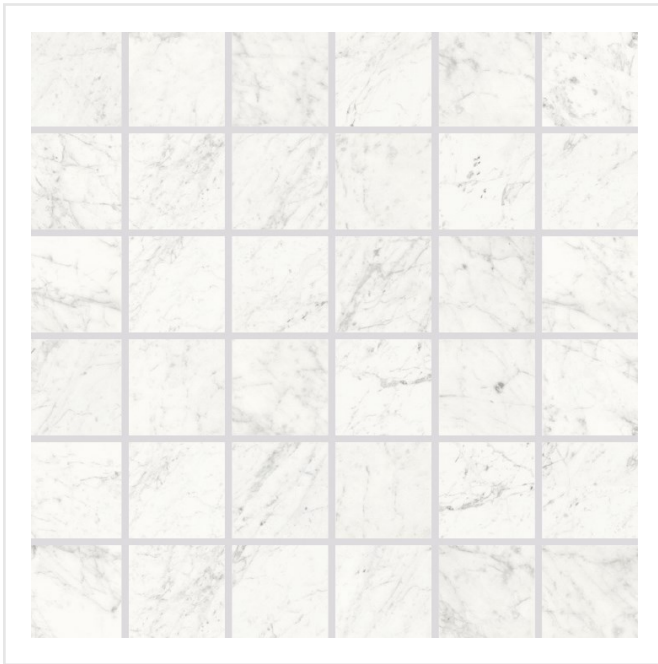

MARMI CARARRA NATURALE MOSAIK RECT

Klassisk, tidlös, med en känsla av lyx. Marmi är serien där de klassiska italienska marmormönstren får ta plats och den skapar en lugn exklusivitet i hemmet med sina ljusa kalkstensvita toner. Serien kommer i två typer av mönster, carrara och statuario. Skillnaden i mönstren ligger främst i statuarios mer tydliga ådringar. Plattorna är tillverkade av granitkeramik och kan användas i de flesta miljöer, såväl utomhus som inomhus. Ytan är polerad eller matt för carrara och polerad för statuario, och plattorna kommer i flera olika storlekar och former.

Art nr:	7029
Serie:	Marmi
Färg:	Vit
Yta:	Matt
Storlek:	5x5 cm
Arkstorlek:	30x30 cm
Antal/m ² :	11,11
Placering:	Golv & Vägg
Priskod:	M28
Plats:	8:5, D07, PD37

KONRADSSONS

KAKEL