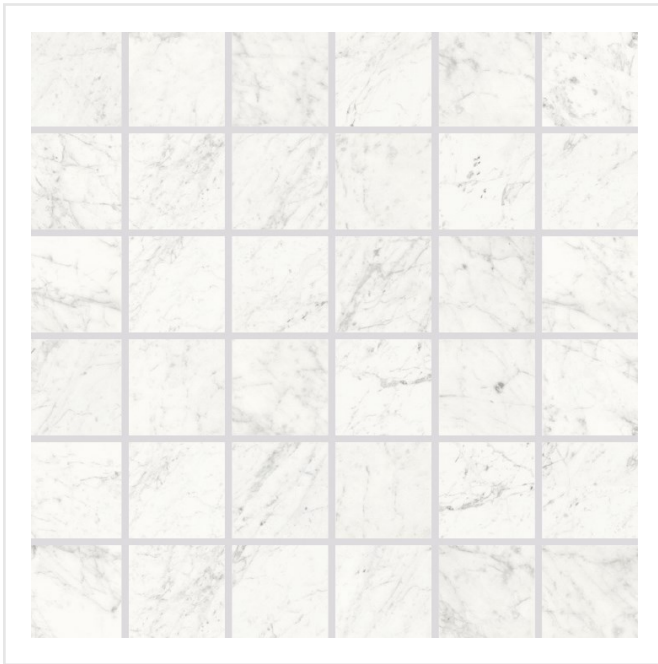

# MARMI CARARRA NATURALE MOSAIK RECT

Klassisk, tidlös, med en känsla av lyx. Marmi är serien där de klassiska italienska marmormönstren får ta plats och den skapar en lugn exklusivitet i hemmet med sina ljusa kalkstensvita toner. Serien kommer i två typer av mönster, carrara och statuario. Skillnaden i mönstren ligger främst i statuarios mer tydliga ådringar. Plattorna är tillverkade av granitkeramik och kan användas i de flesta miljöer, såväl utomhus som inomhus. Ytan är polerad eller matt för carrara och polerad för statuario, och plattorna kommer i flera olika storlekar och former.

Art nr:	7029
Serie:	Marmi
Färg:	Vit
Yta:	Matt
Storlek:	5x5 cm
Arkstorlek:	30x30 cm
Antal/m <sup>2</sup> :	11,11
Placering:	Golv & Vägg
Priskod:	M28
Plats:	8:5, D07, PD37

KONRADSSONS

KAKEL