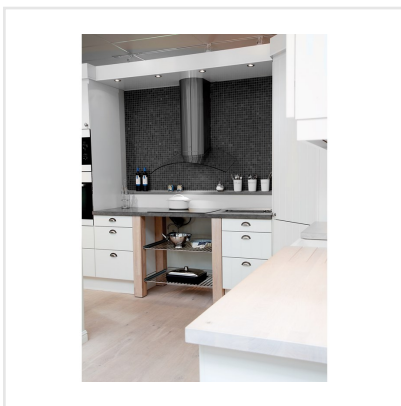

INDOSTONE GREY GRÅ

Indostone är stavmosaik, dekorationer och traditionell mosaik av äkta sten i varma jordfärger; grå, vit och ljusgrå. Plattorna skapar en varm och ombonad känsla, perfekt för spa, badrum, kök eller varför inte vid öppna spisen. Tänk på att tjocklek och nyans kan variera. Natursten är ett naturligt material som kräver rätt behandling. Kontakta din fackhandel för skötselråd.

Art nr:	7256
Serie:	Indostone
Färg:	Grå
Yta:	Matt
Storlek:	2x2 cm
Arkstorlek:	30x30 cm
Antal/m ² :	11
Placering:	Golv & Vägg
Priskod:	M23
Plats:	1:2

KONRADSSONS

KAKEL