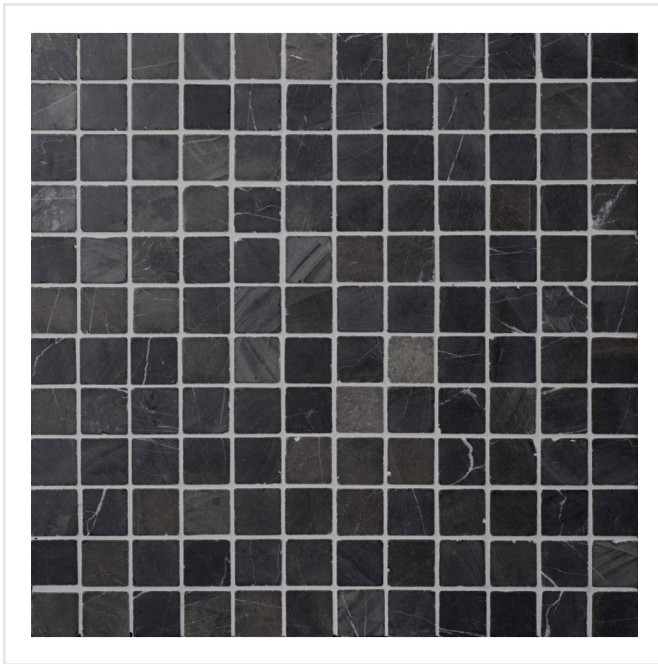

INDOSTONE GREY GRÅ

Indostone är stavmosaik, dekorationer och traditionell mosaik av äkta sten i varma jordfärger; grå, vit och ljusgrå. Plattorna skapar en varm och ombonad känsla, perfekt för spa, badrum, kök eller varför inte vid öppna spisen. Tänk på att tjocklek och nyans kan variera. Natursten är ett naturligt material som kräver rätt behandling. Kontakta din fackhandel för skötselråd.

Art nr:	7256
Serie:	Indostone
Färg:	Grå
Yta:	Matt
Storlek:	2x2 cm
Arkstorlek:	30x30 cm
Antal/m ² :	11
Placering:	Golv & Vägg
Priskod:	M23
Plats:	1:2

KONRADSSONS

KAKEL