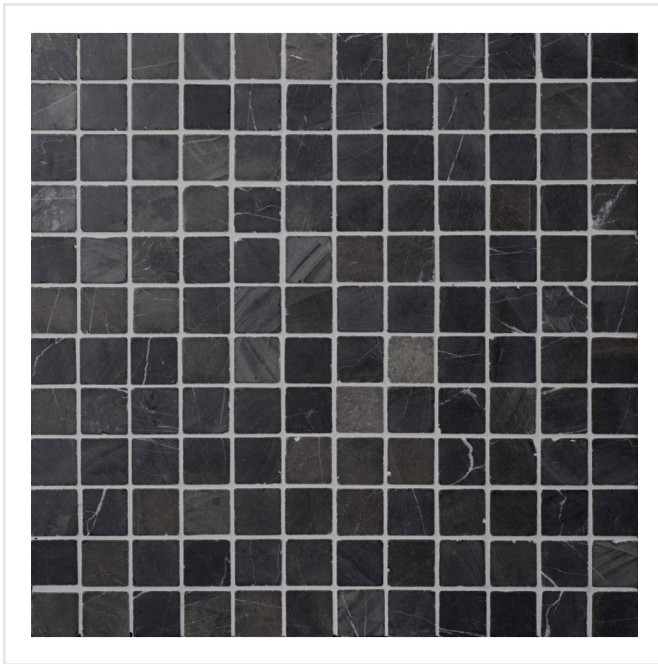

INDOSTONE GREY GRÅ

Indostone är stavmosaik, dekorationer och traditionell mosaik av äkta sten i varma jordfärger; grå, vit och ljusgrå. Plattorna skapar en varm och ombonad känsla, perfekt för spa, badrum, kök eller varför inte vid öppna spisen. Tänk på att tjocklek och nyans kan variera. Natursten är ett naturligt material som kräver rätt behandling. Kontakta din fackhandel för skötselråd.

Art nr:	7256
Serie:	Indostone
Färg:	Grå
Yta:	Matt
Storlek:	2x2 cm
Tjocklek:	10 mm
Arkstorlek:	30x30 cm
Antal/m ² :	11
Placering:	Golv & Vägg
Frostsäker:	Ja
Priskod:	M23
Plats:	1:2