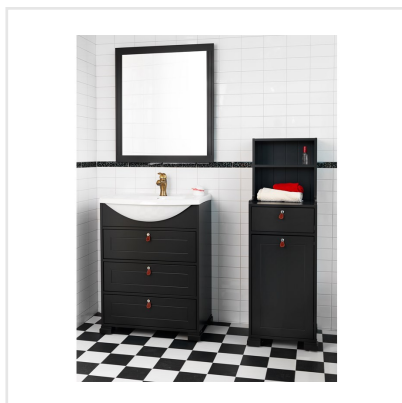

COTTON WHITE VIT VÅGIG GLOSSY BLANK

En klassisk rektangulär kakelplatta i storlekarna 7,5x15 cm och 13,2x40 cm. Plattorna är högblanka och mjukt vågade vilket ger ett behagligt och ombonat intryck. Sätts med fördel i gammaldags kök och badrum, rakt eller omlott/tegelsättning. Finns i färgerna vit, beige, ljusgrå, antracit, och svart.

Art nr:	7262
Serie:	Cotton
Färg:	Vit
Yta:	Blank
Storlek:	7,5x15 cm
Antal/m ² :	88
Placering:	Vägg
Priskod:	M16
Plats:	1:40, 1:40

KONRADSSONS

KAKEL