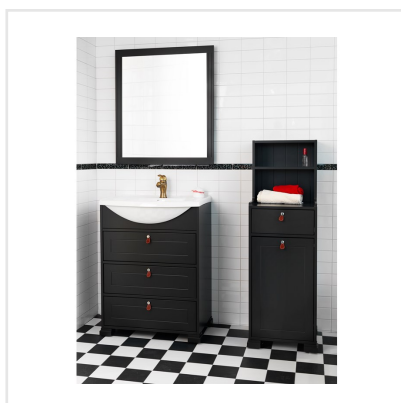

# COTTON WHITE VIT VÅGIG GLOSSY BLANK

En klassisk rektangulär kakelplatta i storlekarna 7,5x15 cm och 13,2x40 cm. Plattorna är högblanka och mjukt vågade vilket ger ett behagligt och ombonat intryck. Sätts med fördel i gammaldags kök och badrum, rakt eller omlott/tegelsättning. Finns i färgerna vit, beige, ljusgrå, antracit, och svart.

Art nr:	7262
Serie:	Cotton
Färg:	Vit
Yta:	Blank
Storlek:	7,5x15 cm
Antal/m <sup>2</sup> :	88
Placering:	Vägg
Priskod:	M16
Plats:	1:40, 1:40, A12