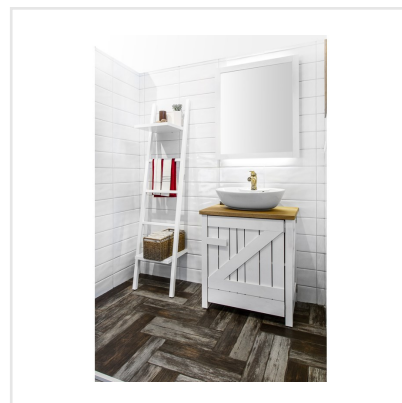

COTTON WHITE VIT VÅGIG GLOSSY BLANK

En klassisk rektangulär kakelplatta i storlekarna 7,5x15 cm och 13,2x40 cm. Plattorna är högblanka och mjukt vågade vilket ger ett behagligt och ombonat intryck. Sätts med fördel i gammaldags kök och badrum, rakt eller omlott/tegelsättning. Finns i färgerna vit, beige, ljusgrå, antracit, och svart.

Art nr:	7262
Serie:	Cotton
Färg:	Vit
Yta:	Blank
Storlek:	7,5x15 cm
Antal/m ² :	88
Placering:	Vägg
Priskod:	M16
Plats:	1:40, 1:40

KONRADSSONS

KAKEL