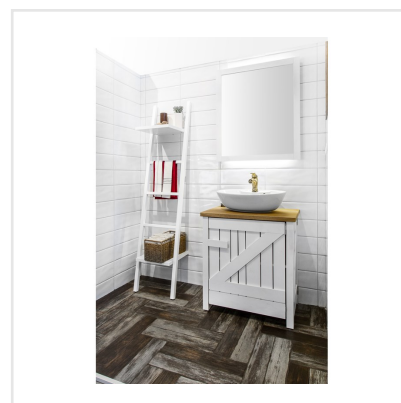

# COTTON WHITE VIT VÅGIG GLOSSY BLANK

En klassisk rektangulär kakelplatta i storlekarna 7,5x15 cm och 13,2x40 cm. Plattorna är högblanka och mjukt vågade vilket ger ett behagligt och ombonat intryck. Sätts med fördel i gammaldags kök och badrum, rakt eller omlott/tegelsättning. Finns i färgerna vit, beige, ljusgrå, antracit, och svart.

Art nr:	7262
Serie:	Cotton
Färg:	Vit
Yta:	Blank
Storlek:	7,5x15 cm
Antal/m <sup>2</sup> :	88
Placering:	Vägg
Priskod:	M16
Plats:	1:40, 1:40, A12