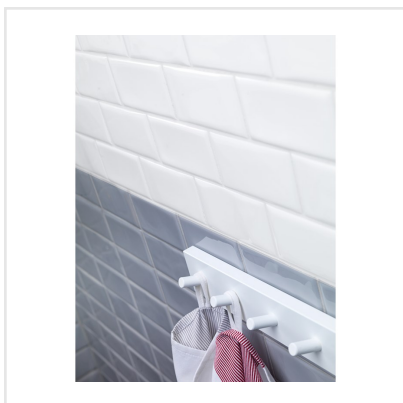

COTTON PERLA LJUSGRÅ VÅGIG GLOSSY BLANK

En klassisk rektangulär kakelplatta i storlekarna 7,5x15 cm och 13,2x40 cm. Plattorna är högblanka och mjukt vågade vilket ger ett behagligt och ombonat intryck. Sätts med fördel i gammaldags kök och badrum, rakt eller omlott/tegelsättning. Finns i färgerna vit, beige, ljusgrå, antracit, och svart.

Art nr:	7264
Serie:	Cotton
Färg:	Ljusgrå
Yta:	Blank
Storlek:	7,5x15 cm
Antal/m ² :	88
Placering:	Vägg
Priskod:	M17
Plats:	1:40, 1:40, A12

KONRADSSONS

KAKEL