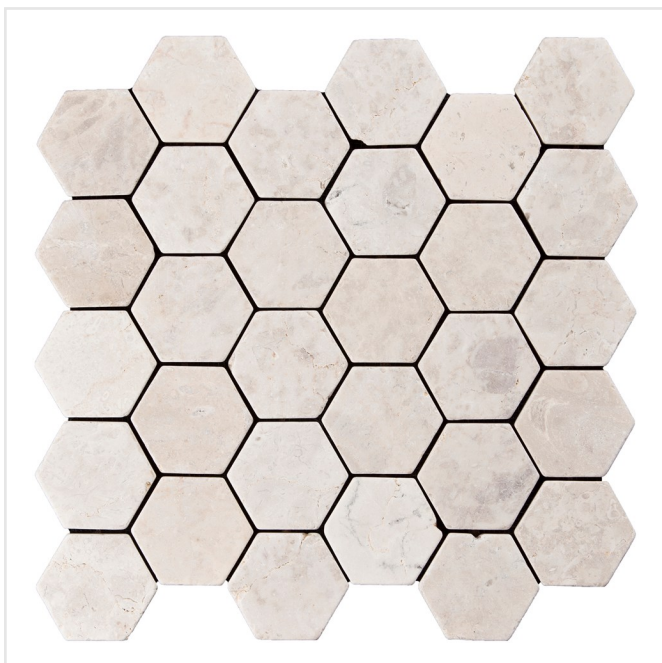

INDOSTONE WHITE HEXAGON

Indostone är stavmosaik, dekorationer och traditionell mosaik av äkta sten i varma jordfärger; grå, vit och ljusgrå. Plattorna skapar en varm och ombonad känsla, perfekt för spa, badrum, kök eller varför inte vid öppna spisen. Tänk på att tjocklek och nyans kan variera. Natursten är ett naturligt material som kräver rätt behandling. Kontakta din fackhandel för skötselråd.

Art nr:	7270
Serie:	Indostone
Färg:	Vit
Yta:	Matt
Storlek:	6x6 cm
Arkstorlek:	30x30 cm
Antal/m ² :	11
Placering:	Golv & Vägg
Priskod:	M22
Plats:	3:22

KONRADSSONS

KAKEL