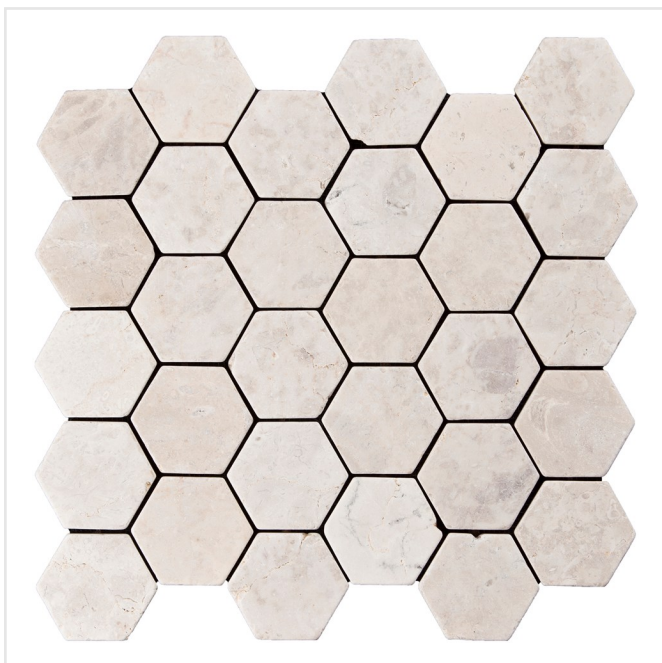

INDOSTONE WHITE HEXAGON

Indostone är stavmosaik, dekorationer och traditionell mosaik av äkta sten i varma jordfärger; grå, vit och ljusgrå. Plattorna skapar en varm och ombonad känsla, perfekt för spa, badrum, kök eller varför inte vid öppna spisen. Tänk på att tjocklek och nyans kan variera. Natursten är ett naturligt material som kräver rätt behandling. Kontakta din fackhandel för skötselråd.

Art nr:	7270
Serie:	Indostone
Färg:	Vit
Yta:	Matt
Storlek:	6x6 cm
Arkstorlek:	30x30 cm
Antal/m ² :	11
Placering:	Golv & Vägg
Priskod:	M22
Plats:	3:22