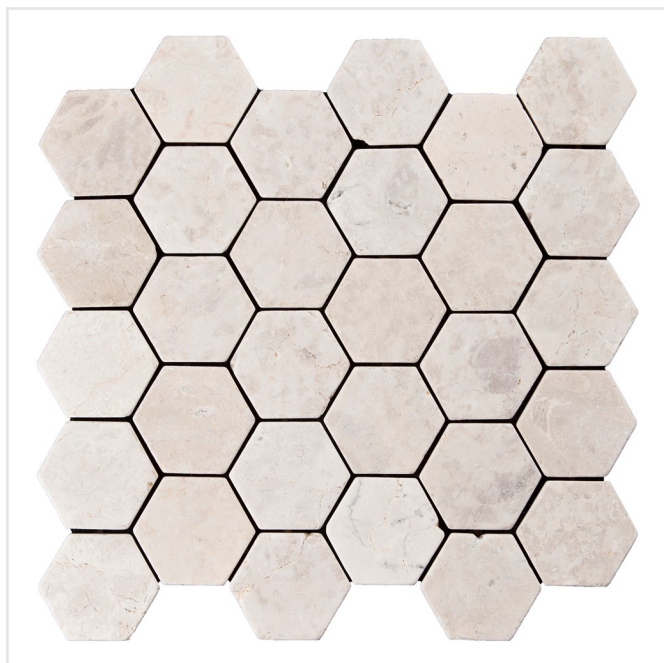

INDOSTONE WHITE HEXAGON

Indostone är stavmosaik, dekorationer och traditionell mosaik av äkta sten i varma jordfärger; grå, vit och ljusgrå. Plattorna skapar en varm och ombonad känsla, perfekt för spa, badrum, kök eller varför inte vid öppna spisen. Tänk på att tjocklek och nyans kan variera. Natursten är ett naturligt material som kräver rätt behandling. Kontakta din fackhandel för skötselråd.

Art nr:	7270
Serie:	Indostone
Färg:	Vit
Yta:	Matt
Storlek:	6x6 cm
Tjocklek:	10 mm
Arkstorlek:	30x30 cm
Antal/m ² :	11
Placering:	Golv & Vägg
Frostsäker:	Ja
Priskod:	M22
Plats:	3:22