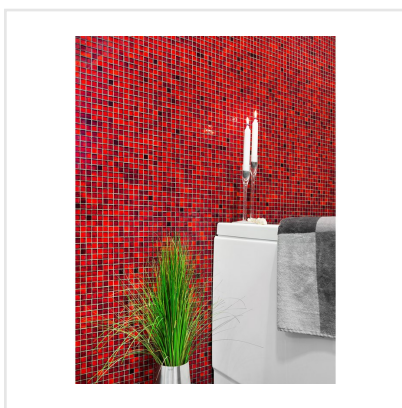

# SICIS CRIMSON MOSAIK

Sicis är en glasmosaik utöver den vanliga. Det italienska märket står för en handgjord känsla, med hög kvalitet vad gäller färgmixer, material och effekter. Klä hela ditt badrum eller väggarna i köket med denna stilfulla mosaik. Eller varför inte skapa vackra effekter på exempelvis en fondvägg, runt badkaret eller i en fönsternisch. Kommer i ett flertal färger, och även med pärlemoreffekt och färgskiftningar.

Art nr:	7282
Serie:	Sicis
Färg:	Röd/Orange
Yta:	Blank
Storlek:	1,5x1,5 cm
Arkstorlek:	29,6x29,6 cm
Antal/m <sup>2</sup> :	11
Placering:	Golv & Vägg
Priskod:	M34
Plats:	2:5, A50

KONRADSSONS

KAKEL