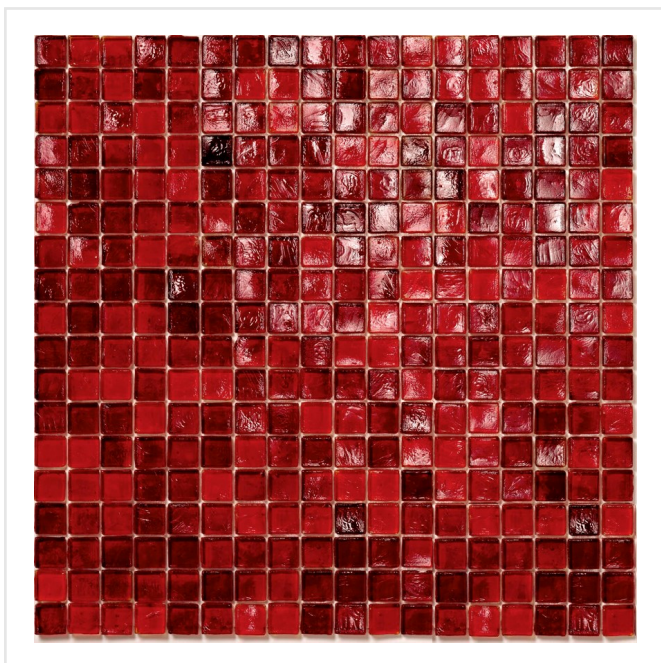

SICIS CRIMSON MOSAIK

Sicis är en glasmosaik utöver den vanliga. Det italienska märket står för en handgjord känsla, med hög kvalitet vad gäller färgmixer, material och effekter. Klä hela ditt badrum eller väggarna i köket med denna stilfulla mosaik. Eller varför inte skapa vackra effekter på exempelvis en fondvägg, runt badkaret eller i en fönsternisch. Kommer i ett flertal färger, och även med pärlemoreffekt och färgskiftningar.

Art nr:	7282
Serie:	Sicis
Färg:	Röd/Orange
Yta:	Blank
Storlek:	1,5x1,5 cm
Arkstorlek:	29,6x29,6 cm
Antal/m ² :	11
Placering:	Golv & Vägg
Priskod:	M34
Plats:	2:5, A50

KONRADSSONS

KAKEL