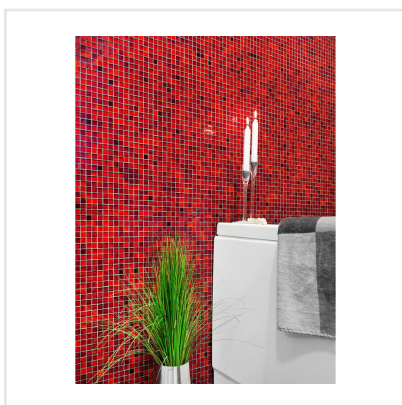

SICIS CRIMSON MOSAIK

Sicis är en glasmosaik utöver den vanliga. Det italienska märket står för en handgjord känsla, med hög kvalitet vad gäller färgmixer, material och effekter. Klä hela ditt badrum eller väggarna i köket med denna stilfulla mosaik. Eller varför inte skapa vackra effekter på exempelvis en fondvägg, runt badkaret eller i en fönsternisch. Kommer i ett flertal färger, och även med pärlemoreffekt och färgskiftningar.

Art nr:	7282
Serie:	Sicis
Färg:	Röd/Orange
Yta:	Blank
Storlek:	1,5x1,5 cm
Arkstorlek:	29,6x29,6 cm
Antal/m ² :	11
Placering:	Golv & Vägg
Priskod:	M34
Plats:	2:5, A50

KONRADSSONS

KAKEL