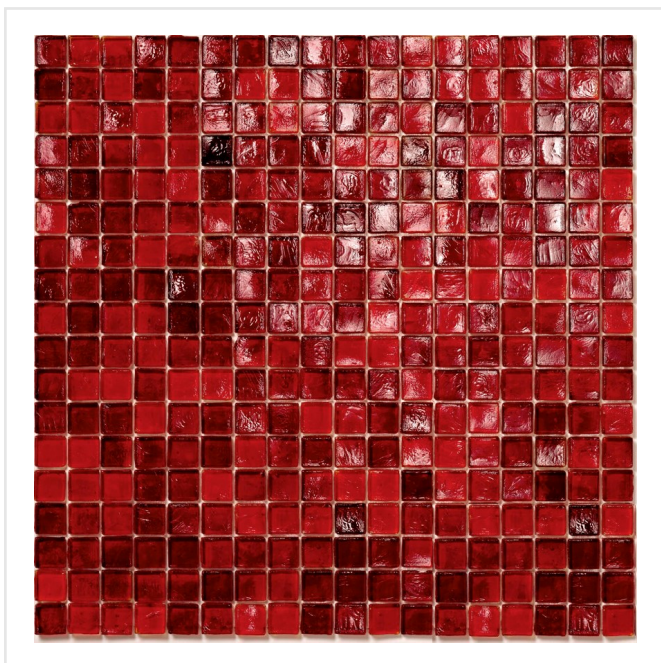

# SICIS CRIMSON MOSAIK

Sicis är en glasmosaik utöver den vanliga. Det italienska märket står för en handgjord känsla, med hög kvalitet vad gäller färgmixer, material och effekter. Klä hela ditt badrum eller väggarna i köket med denna stilfulla mosaik. Eller varför inte skapa vackra effekter på exempelvis en fondvägg, runt badkaret eller i en fönsternisch. Kommer i ett flertal färger, och även med pärlemoreffekt och färgskiftningar.

Art nr:	7282
Serie:	Sicis
Färg:	Röd/Orange
Yta:	Blank
Storlek:	1,5x1,5 cm
Arkstorlek:	29,6x29,6 cm
Antal/m <sup>2</sup> :	11
Placering:	Golv & Vägg
Priskod:	M34
Plats:	2:5, A50

KONRADSSONS

KAKEL