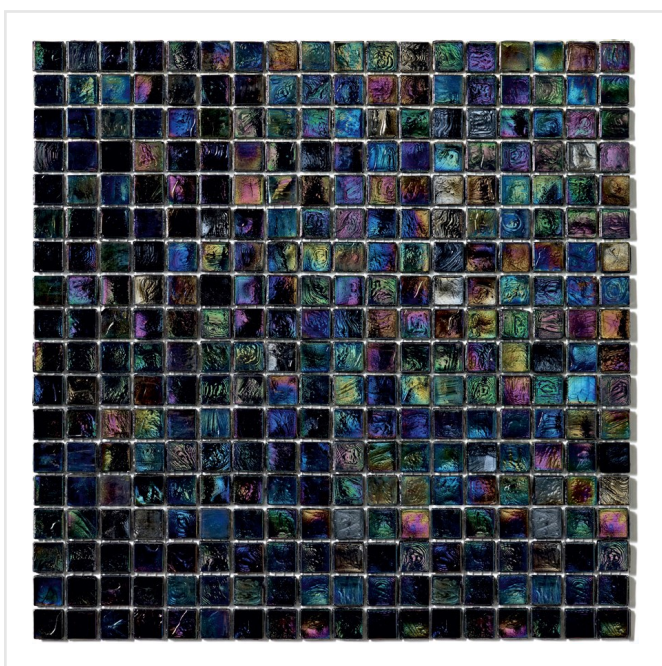

SICIS ORCHIS MOSAIK

Sicis är en glasmosaik utöver den vanliga. Det italienska märket står för en handgjord känsla, med hög kvalitet vad gäller färgmixer, material och effekter. Klä hela ditt badrum eller väggarna i köket med denna stilfulla mosaik. Eller varför inte skapa vackra effekter på exempelvis en fondvägg, runt badkaret eller i en fönsternisch. Kommer i ett flertal färger, och även med pärlmoreffekt och färgskiftningar.

Art nr:	7286
Serie:	Sicis
Färg:	Övrigt
Yta:	Blank
Storlek:	1,5x1,5 cm
Tjocklek:	4 mm
Arkstorlek:	29,6x29,6 cm
Antal/m ² :	11
Placering:	Golv & Vägg
Frostsäker:	Ja
Priskod:	M31
Plats:	2:5