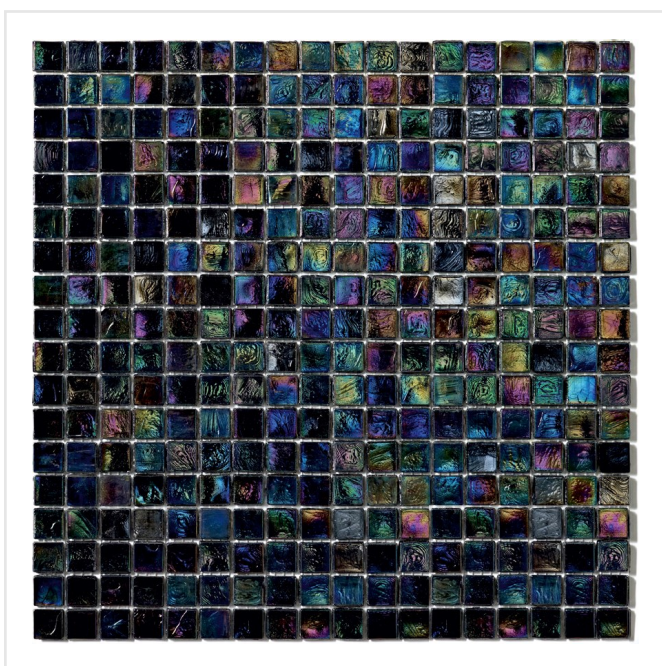

SICIS ORCHIS MOSAIK

Sicis är en glasmosaik utöver den vanliga. Det italienska märket står för en handgjord känsla, med hög kvalitet vad gäller färgmixer, material och effekter. Klä hela ditt badrum eller väggarna i köket med denna stilfulla mosaik. Eller varför inte skapa vackra effekter på exempelvis en fondvägg, runt badkaret eller i en fönsternisch. Kommer i ett flertal färger, och även med pärlmoreffekt och färgskiftningar.

Art nr:	7286
Serie:	Sicis
Färg:	Övrigt
Yta:	Blank
Storlek:	1,5x1,5 cm
Arkstorlek:	29,6x29,6 cm
Antal/m ² :	11
Placering:	Golv & Vägg
Priskod:	M31
Plats:	2:5