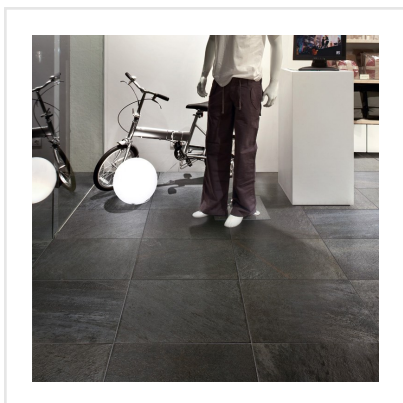

# WALKS 1,0 GREY GRÅ

Walks är en frostsäker serie klinker av granitkeramik som tål tuff behandling. Serien har karaktär med en strukturerad yta och utseendet är stenliknande. Walks finns i vit, grå och svart. Den är lika given på vägg som på golv och går att lägga såväl ute som inne. Skapa ett harmoniskt och rogivande badrum genom att klä hela rummet i likadana plattor.

Art nr:	7328
Serie:	Walks
Färg:	Grå
Yta:	Struktur
Storlek:	60x60 cm
Antal/m <sup>2</sup> :	2,78
Placering:	Golv & Vägg
Priskod:	M19
Plats:	4:13

KONRADSSONS

KAKEL