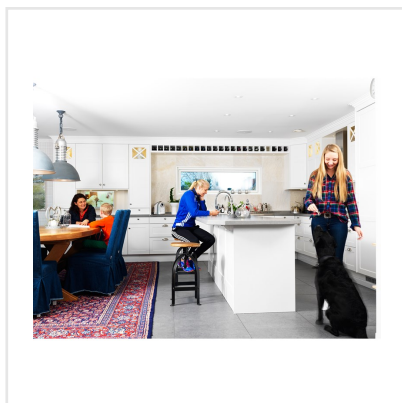

KONRADSSONS

KAKEL