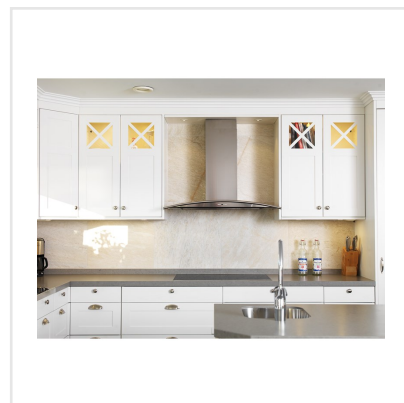

# WALKS 1,0 WHITE VIT

Walks är en frostsäker serie klinker av granitkeramik som tål tuff behandling. Serien har karaktär med en strukturerad yta och utseendet är stenliknande. Walks finns i vit, grå och svart. Den är lika given på vägg som på golv och går att lägga såväl ute som inne. Skapa ett harmoniskt och rogivande badrum genom att klä hela rummet i likadana plattor.

Art nr:	7329
Serie:	Walks
Färg:	Vit
Yta:	Struktur
Storlek:	60x60 cm
Antal/m <sup>2</sup> :	2,78
Placering:	Golv & Vägg
Priskod:	M19
Plats:	4:11

KONRADSSONS

KAKEL