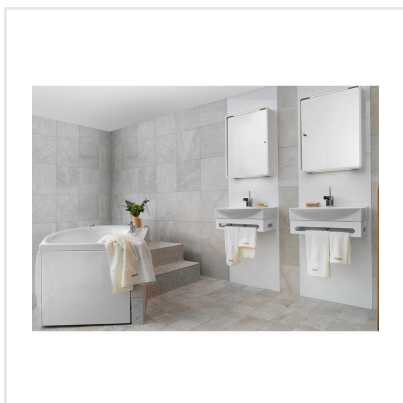

KONRADSSONS

KAKEL