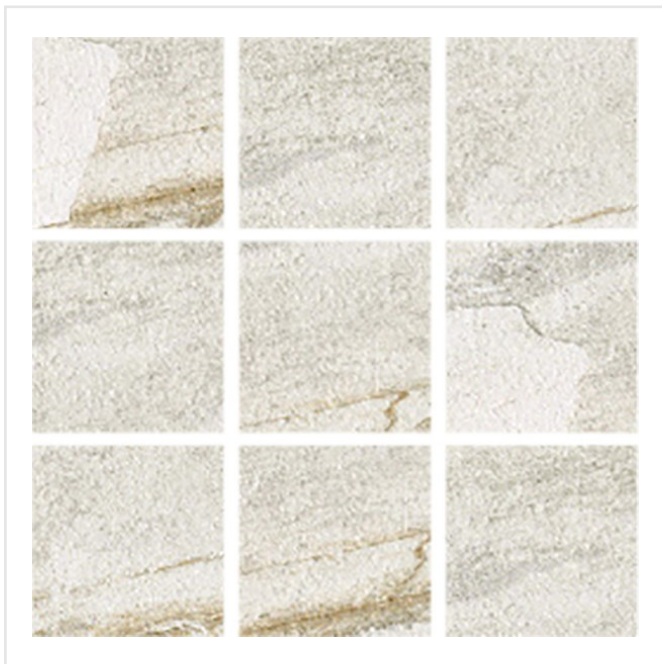

WALKS 1,0 WHITE VIT MOSAIK

Walks är en frostsäker serie klinker av granitkeramik som tål tuff behandling. Serien har karaktär med en strukturerad yta och utseendet är stenliknande. Walks finns i vit, grå och svart. Den är lika given på vägg som på golv och går att lägga såväl ute som inne. Skapa ett harmoniskt och rogivande badrum genom att klä hela rummet i likadana plattor.

| | |
|------------------------|-------------|
| Art nr: | 7332 |
| Serie: | Walks |
| Färg: | Vit |
| Yta: | Struktur |
| Storlek: | 3x3 cm |
| Tjocklek: | 10 mm |
| Arkstorlek: | 30x30 cm |
| Antal/m ² : | 11 |
| Placering: | Golv & Vägg |
| Frostsäker: | Ja |
| Priskod: | M26 |
| Plats: | 4:11 |