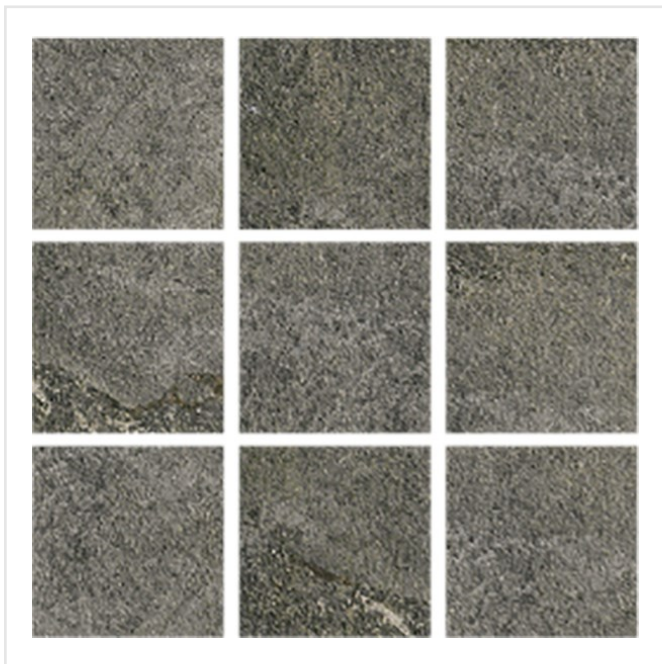

WALKS 1,0 GRAY GRÅ MOSAIK

Walks är en frostsäker serie klinker av granitkeramik som tål tuff behandling. Serien har karaktär med en strukturerad yta och utseendet är stenliknande. Walks finns i vit, grå och svart. Den är lika given på vägg som på golv och går att lägga såväl ute som inne. Skapa ett harmoniskt och rogivande badrum genom att klä hela rummet i likadana plattor.

Art nr:	7335
Serie:	Walks
Färg:	Grå
Yta:	Struktur
Storlek:	3x3 cm
Arkstorlek:	30x30 cm
Antal/m ² :	11
Placering:	Golv & Vägg
Priskod:	M26
Plats:	4:13