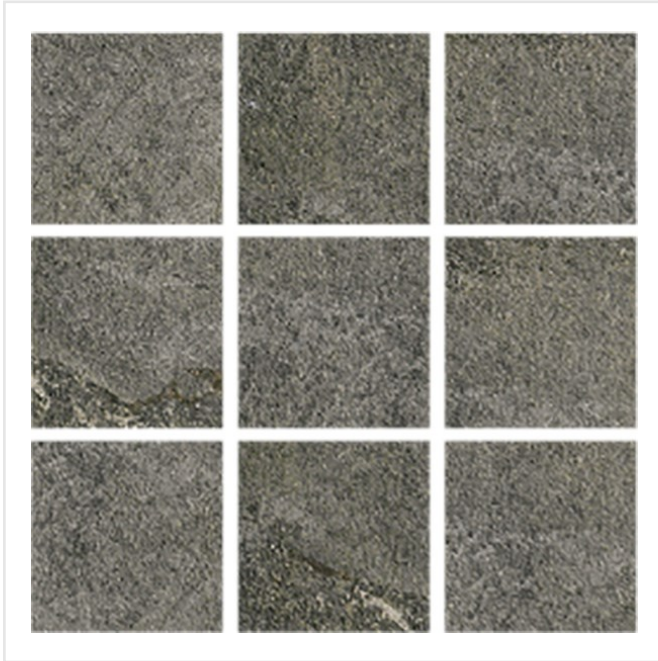

# WALKS 1,0 GREY GRÅ MOSAIK

Walks är en frostsäker serie klinker av granitkeramik som tål tuff behandling. Serien har karaktär med en strukturerad yta och utseendet är stenliknande. Walks finns i vit, grå och svart. Den är lika given på vägg som på golv och går att lägga såväl ute som inne. Skapa ett harmoniskt och rogivande badrum genom att klä hela rummet i likadana plattor.

Art nr:	7335
Serie:	Walks
Färg:	Grå
Yta:	Struktur
Storlek:	3x3 cm
Arkstorlek:	30x30 cm
Antal/m <sup>2</sup> :	11
Placering:	Golv & Vägg
Priskod:	M26
Plats:	4:13

KONRADSSONS

KAKEL