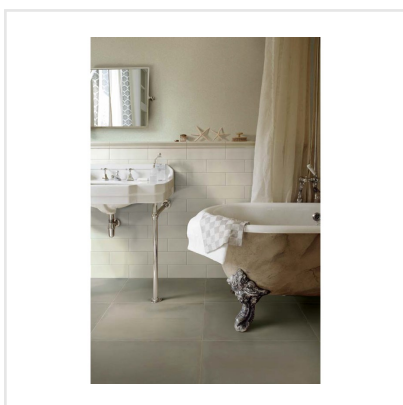

KONRADSSONS
KAKEL