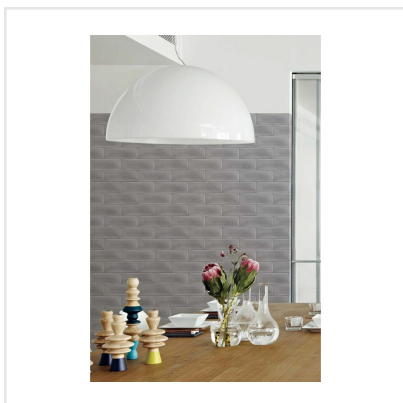

CALX GRIGIO GRÅ BLANK

Serien Calx består av högblanka och rektangulära kakelplattor med en mjuk melerad färgton.

Art nr:	7377
Serie:	Calx
Färg:	Grå
Yta:	Blank
Storlek:	10x30 cm
Antal/m ² :	33,33
Placering:	Vägg
Priskod:	M10
Plats:	3:44, 3:44, A14

KONRADSSONS

KAKEL