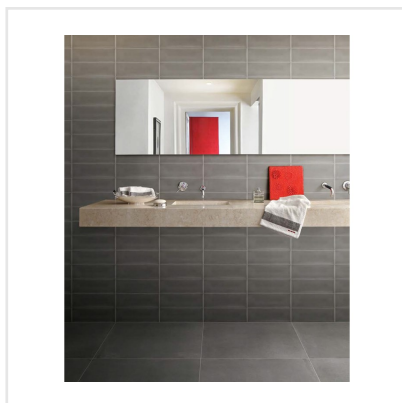

CALX GRIGIO GRÅ BLANK

Serien Calx består av högblanka och rektangulära kakelplattor med en mjuk melerad färgton.

Art nr:	7377
Serie:	Calx
Färg:	Grå
Yta:	Blank
Storlek:	10x30 cm
Antal/m ² :	33,33
Placering:	Vägg
Priskod:	M10
Plats:	3:44, 3:44, A14

KONRADSSONS

KAKEL