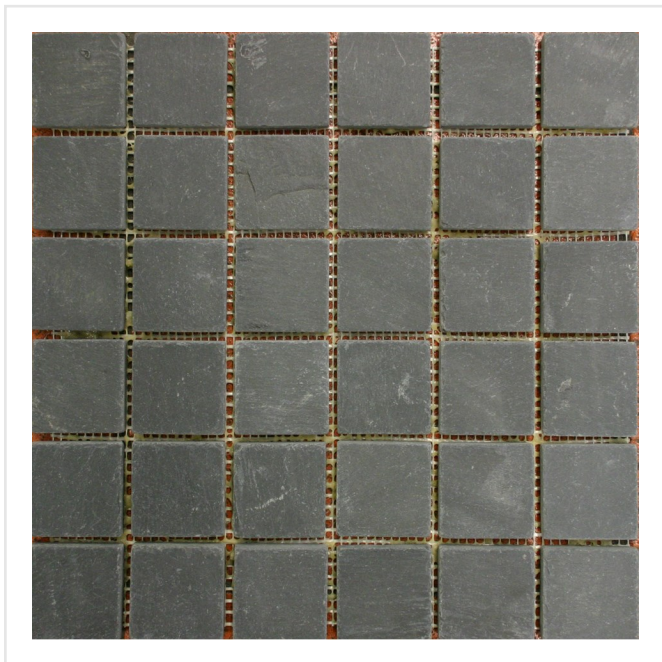

SKIFFER SVART BLACK

I serien Natursten möter vi tumlad marmor och skiffer i alla naturens nyanser. Varje platta är unik och kan variera i både nyans och tjocklek, vilket ger ytan den sätts på ett väldigt levande intryck. Plattorna kommer i 10x10, mosaik, skifferplattor och som stora kompassrosor. Detta är en serie stenklinker som kommer till sin rätt såväl i gammaldags miljöer, som i moderna och kan sättas på golv och vägg i badrum, hall, kök med mera. Tänk på att natursten kräver rätt behandling för att förebygga att stenen drar åt sig smuts och blir missfärgad.

Art nr:	7417
Serie:	Natursten
Färg:	Svart
Yta:	Struktur
Storlek:	4,8x4,8 cm
Tjocklek:	10 mm
Arkstorlek:	30x30 cm
Antal/m ² :	11
Placering:	Golv & Vägg
Frostsäker:	Nej
Priskod:	M20
Plats:	1:4