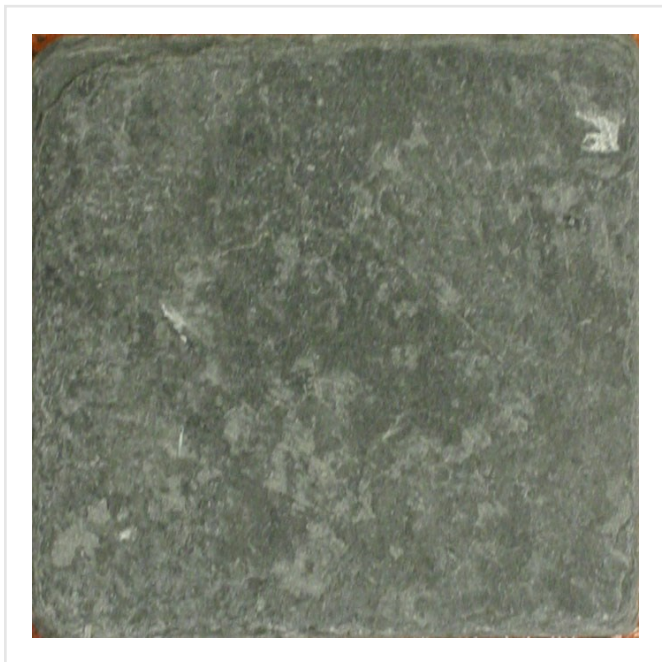

SKIFFER SVART BLACK

I serien Natursten möter vi tumlad marmor och skiffer i alla naturens nyanser. Varje platta är unik och kan variera i både nyans och tjocklek, vilket ger ytan den sätts på ett väldigt levande intryck. Plattorna kommer i 10x10, mosaik, skifferplattor och som stora kompassrosor. Detta är en serie stenklinker som kommer till sin rätt såväl i gammaldags miljöer, som i moderna och kan sättas på golv och vägg i badrum, hall, kök med mera. Tänk på att natursten kräver rätt behandling för att förebygga att stenen drar åt sig smuts och blir missfärgad.

Art nr:	7420
Serie:	Natursten
Färg:	Svart
Yta:	Struktur
Storlek:	9,5x9,5 cm
Tjocklek:	11 mm
Antal/m ² :	110
Placering:	Golv & Vägg
Frostsäker:	Nej
Priskod:	M13
Plats:	1:4