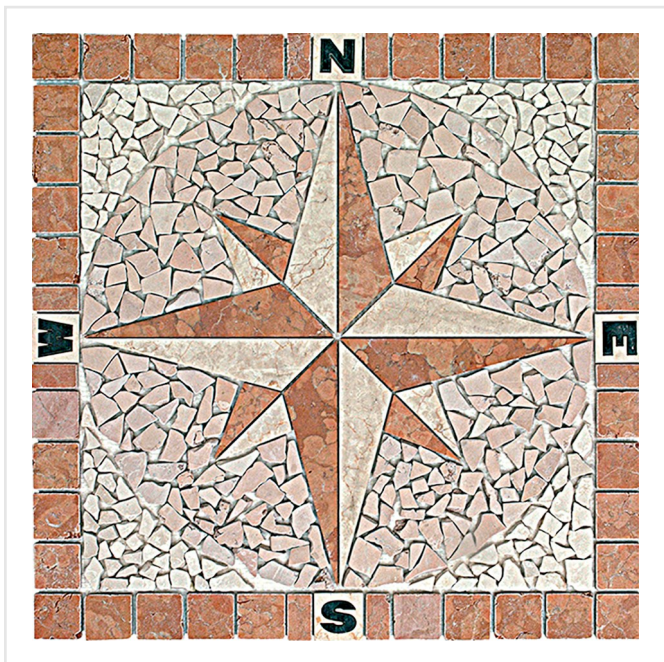

KOMPASS RÖD/BEIGE

Art nr:	7598
Serie:	Kompass
Färg:	Röd/Orange
Yta:	Matt
Storlek:	60x60 cm
Tjocklek:	8 mm
Placering:	Golv & Väg
Frostsäker:	Nej
Priskod:	S34