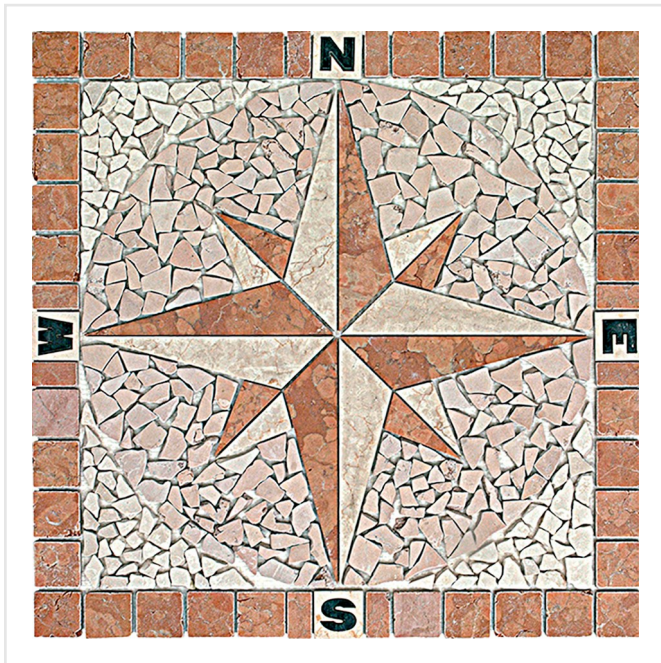

# KOMPASS RÖD/BEIGE

Art nr:	7598
Serie:	Kompass
Färg:	Röd/Orange
Yta:	Matt
Storlek:	60x60 cm
Placering:	Golv & Vägg
Priskod:	S34

KONRADSSONS

KAKEL