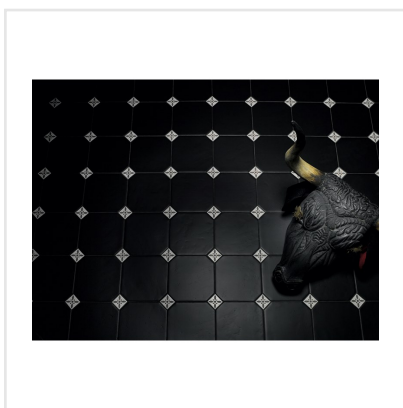

# LE CRETE TERRA VIT BLOMMA TOZZ

En klassiskt plattformat som har funnits i över hundra år. En dekorativ platta där man har möjlighet att sätta sin egen prägel på ytan, med hjälp av den tozzetto som väljs till plattan. Serien är tidlös och hör hemma i alla stilar. Lika passande på vägg såväl som på golv, exempelvis kan den bli väldigt snygg som stänkskydd i köket. Serien är frostsäker vilket innebär att den också kan ligga utomhus.

|            |             |
|------------|-------------|
| Art nr:    | 7703        |
| Serie:     | Le Crete    |
| Färg:      | Vit         |
| Yta:       | Matt        |
| Storlek:   | 4,5x4,5 cm  |
| Placering: | Golv & Vägg |
| Priskod:   | S6          |
| Plats:     | A46         |

KONRADSSONS

KAKEL