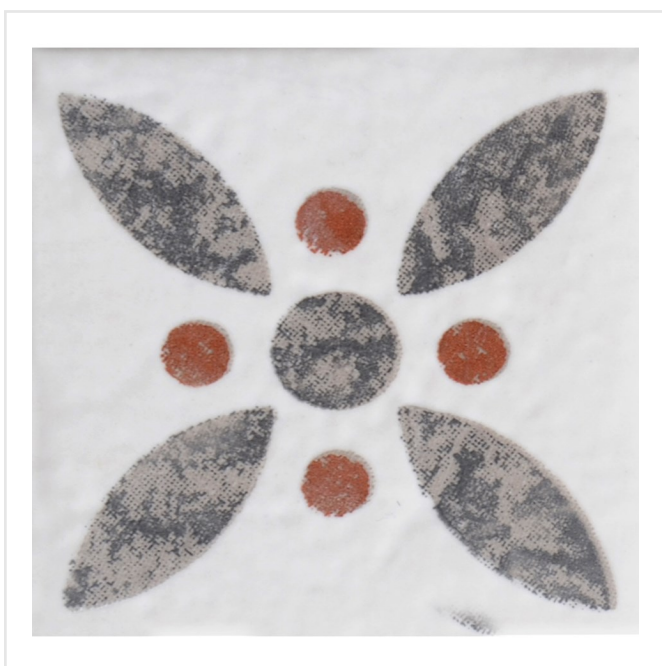

LE CRETE TERRA VIT BLOMMA TOZZ

En klassiskt plattformat som har funnits i över hundra år. En dekorativ platta där man har möjlighet att sätta sin egen prägel på ytan, med hjälp av den tozzetto som väljs till plattan. Serien är tidlös och hör hemma i alla stilar. Lika passande på vägg såväl som på golv, exempelvis kan den bli väldigt snygg som stänkskydd i köket. Serien är frostsäker vilket innebär att den också kan ligga utomhus.

| | |
|------------|-------------|
| Art nr: | 7703 |
| Serie: | Le Crete |
| Färg: | Vit |
| Yta: | Matt |
| Storlek: | 4,5x4,5 cm |
| Placering: | Golv & Vägg |
| Priskod: | S6 |
| Plats: | A46 |

KONRADSSONS