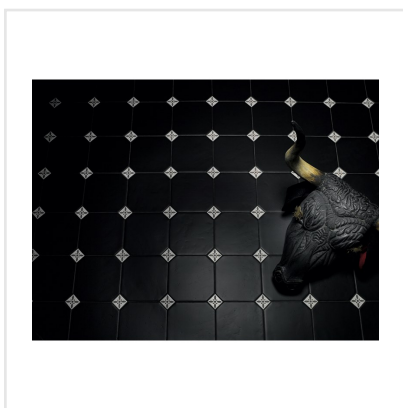

LE CRETE TERRA VIT BLOMMA TOZZ

En klassiskt plattformat som har funnits i över hundra år. En dekorativ platta där man har möjlighet att sätta sin egen prägel på ytan, med hjälp av den tozzetto som väljs till plattan. Serien är tidlös och hör hemma i alla stilar. Lika passande på vägg såväl som på golv, exempelvis kan den bli väldigt snygg som stänkskydd i köket. Serien är frostsäker vilket innebär att den också kan ligga utomhus.

Art nr:	7703
Serie:	Le Crete
Färg:	Vit
Yta:	Matt
Storlek:	4,5x4,5 cm
Placering:	Golv & Vägg
Priskod:	S6

KONRADSSONS

KAKEL