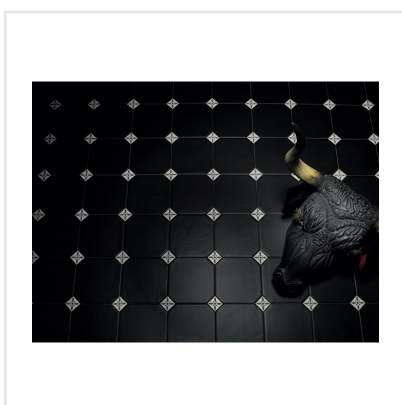

LE CRETE TERRA VIT BLOMMA TOZZ

En klassiskt plattformat som har funnits i över hundra år. En dekorativ platta där man har möjlighet att sätta sin egen prägel på ytan, med hjälp av den tozzetto som väljs till plattan. Serien är tidlös och hör hemma i alla stilar. Lika passande på vägg såväl som på golv, exempelvis kan den bli väldigt snygg som stänkskydd i köket. Serien är frostsäker vilket innebär att den också kan ligga utomhus.

| | |
|------------|-------------|
| Art nr: | 7703 |
| Serie: | Le Crete |
| Färg: | Vit |
| Yta: | Matt |
| Storlek: | 4,5x4,5 cm |
| Placering: | Golv & Vägg |
| Priskod: | S6 |
| Plats: | A46 |

KONRADSSONS