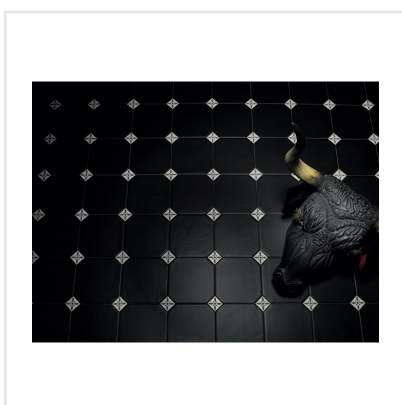

# LE CRETE TERRA VIT BLOMMA TOZZ

En klassiskt plattformat som har funnits i över hundra år. En dekorativ platta där man har möjlighet att sätta sin egen prägel på ytan, med hjälp av den tozzetto som väljs till plattan. Serien är tidlös och hör hemma i alla stilar. Lika passande på vägg såväl som på golv, exempelvis kan den bli väldigt snygg som stänkskydd i köket. Serien är frostsäker vilket innebär att den också kan ligga utomhus.

Art nr:	7703
Serie:	Le Crete
Färg:	Vit
Yta:	Matt
Storlek:	4,5x4,5 cm
Placering:	Golv & Vägg
Priskod:	S6
Plats:	A46

KONRADSSONS

KAKEL