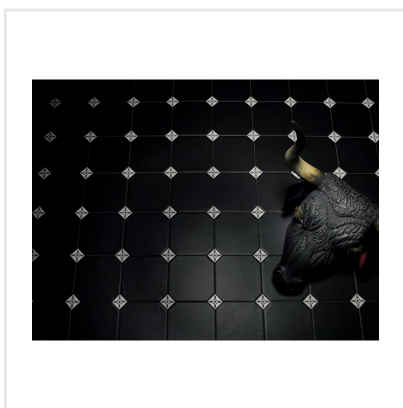

LE CRETE TERRA VIT BLOMMA TOZZ

En klassiskt plattformat som har funnits i över hundra år. En dekorativ platta där man har möjlighet att sätta sin egen prägel på ytan, med hjälp av den tozzetto som väljs till plattan. Serien är tidlös och hör hemma i alla stilar. Lika passande på vägg såväl som på golv, exempelvis kan den bli väldigt snygg som stänkskydd i köket. Serien är frostsäker vilket innebär att den också kan ligga utomhus.

Art nr:	7703
Serie:	Le Crete
Färg:	Vit
Yta:	Matt
Storlek:	4,5x4,5 cm
Placering:	Golv & Vägg
Priskod:	S6
Plats:	A46

KONRADSSONS

KAKEL