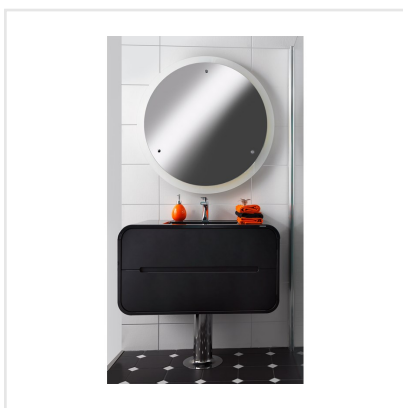

LE CRETE TERRA SVART OCTAGON

En klassiskt plattformat som har funnits i över hundra år. En dekorativ platta där man har möjlighet att sätta sin egen prägel på ytan, med hjälp av den tozzetto som väljs till plattan. Serien är tidlös och hör hemma i alla stilar. Lika passande på vägg såväl som på golv, exempelvis kan den bli väldigt snygg som stänkskydd i köket. Serien är frostsäker vilket innebär att den också kan ligga utomhus.

Art nr:	7707
Serie:	Le Crete
Färg:	Svart
Yta:	Matt
Storlek:	20x20 cm
Antal/m ² :	25
Placering:	Golv & Vägg
Priskod:	M20
Plats:	2:19, 2:19, A46

KONRADSSONS

KAKEL