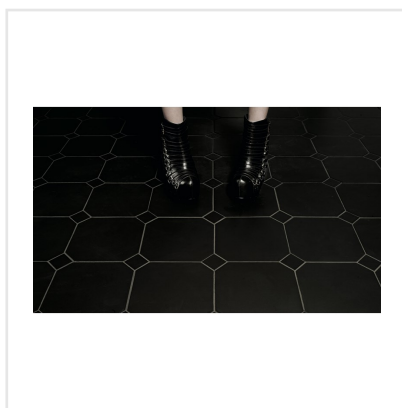

# LE CRETE TERRA SVART OCTAGON

En klassiskt plattformat som har funnits i över hundra år. En dekorativ platta där man har möjlighet att sätta sin egen prägel på ytan, med hjälp av den tozzetto som väljs till plattan. Serien är tidlös och hör hemma i alla stilar. Lika passande på vägg såväl som på golv, exempelvis kan den bli väldigt snygg som stänkskydd i köket. Serien är frostsäker vilket innebär att den också kan ligga utomhus.

Art nr:	7707
Serie:	Le Crete
Färg:	Svart
Yta:	Matt
Storlek:	20x20 cm
Antal/m <sup>2</sup> :	25
Placering:	Golv & Vägg
Priskod:	M20
Plats:	2:19, 2:19, A46

KONRADSSONS

KAKEL