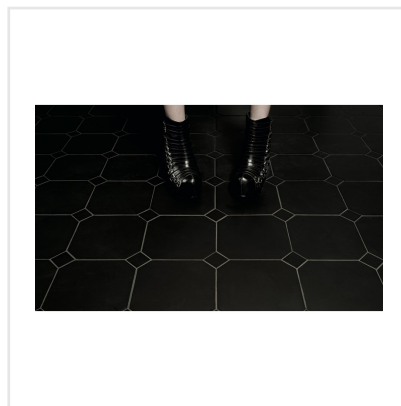

LE CRETE TERRA SVART OCTAGON

En klassiskt plattformat som har funnits i över hundra år. En dekorativ platta där man har möjlighet att sätta sin egen prägel på ytan, med hjälp av den tozzetto som väljs till plattan. Serien är tidlös och hör hemma i alla stilar. Lika passande på vägg såväl som på golv, exempelvis kan den bli väldigt snygg som stänkskydd i köket. Serien är frostsäker vilket innebär att den också kan ligga utomhus.

Art nr:	7707
Serie:	Le Crete
Färg:	Svart
Yta:	Matt
Storlek:	20x20 cm
Antal/m ² :	25
Placering:	Golv & Vägg
Priskod:	M20
Plats:	2:19, 2:19, A46

KONRADSSONS

KAKEL