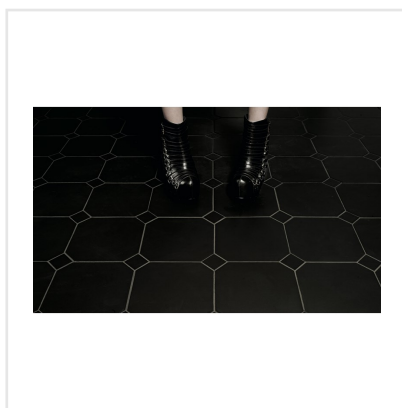

LE CRETE TERRA SVART OCTAGON

En klassiskt plattformat som har funnits i över hundra år. En dekorativ platta där man har möjlighet att sätta sin egen prägel på ytan, med hjälp av den tozzetto som väljs till plattan. Serien är tidlös och hör hemma i alla stilar. Lika passande på vägg såväl som på golv, exempelvis kan den bli väldigt snygg som stänkskydd i köket. Serien är frostsäker vilket innebär att den också kan ligga utomhus.

Art nr:	7707
Serie:	Le Crete
Färg:	Svart
Yta:	Matt
Storlek:	20x20 cm
Antal/m ² :	25
Placering:	Golv & Vägg
Priskod:	M20
Plats:	2:19, 2:19, A46

KONRADSSONS

KAKEL