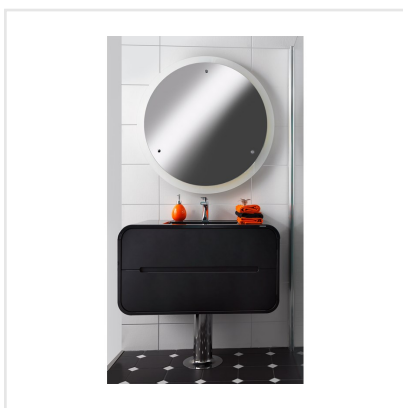

# LE CRETE TERRA SVART OCTAGON

En klassiskt plattformat som har funnits i över hundra år. En dekorativ platta där man har möjlighet att sätta sin egen prägel på ytan, med hjälp av den tozzetto som väljs till plattan. Serien är tidlös och hör hemma i alla stilar. Lika passande på vägg såväl som på golv, exempelvis kan den bli väldigt snygg som stänkskydd i köket. Serien är frostsäker vilket innebär att den också kan ligga utomhus.

Art nr:	7707
Serie:	Le Crete
Färg:	Svart
Yta:	Matt
Storlek:	20x20 cm
Antal/m <sup>2</sup> :	25
Placering:	Golv & Vägg
Priskod:	M20
Plats:	2:19, 2:19, A46

KONRADSSONS

KAKEL