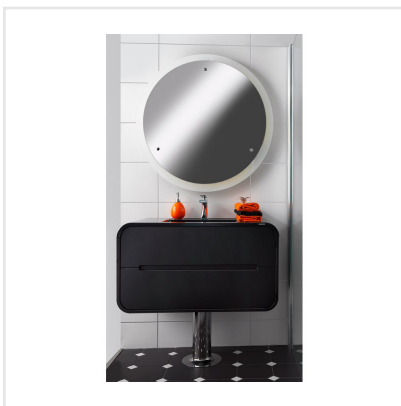

LE CRETE TERRA SVART OCTAGON

En klassiskt plattformat som har funnits i över hundra år. En dekorativ platta där man har möjlighet att sätta sin egen prägel på ytan, med hjälp av den tozzetto som väljs till plattan. Serien är tidlös och hör hemma i alla stilar. Lika passande på vägg såväl som på golv, exempelvis kan den bli väldigt snygg som stänkskydd i köket. Serien är frostsäker vilket innebär att den också kan ligga utomhus.

Art nr:	7707
Serie:	Le Crete
Färg:	Svart
Yta:	Matt
Storlek:	20x20 cm
Antal/m ² :	25
Placering:	Golv & Vägg
Priskod:	M20
Plats:	2:19, 2:19, A46

KONRADSSONS

KAKEL