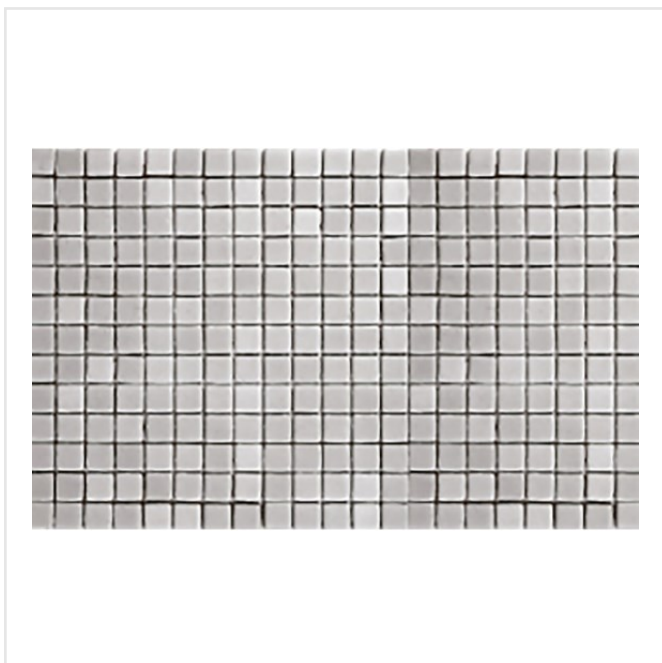

# NIEBLA GRÅ 2544

Niebla är en klassisk serie mosaik som kommer i ett brett färgspektra, bland annat i trendiga retrofärger. Mosaiken är gjord av genomfärgat glas och kan sättas på både vägg och golv i badrum. Den är lämplig i poolen såväl som stänkskydd ovanför köksbänken. Eller varför inte klä en bordsskiva med någon av de härliga färgerna? Finns också att tillgå med antihalk-yta.

Art nr:	7794
Serie:	Niebla
Färg:	Grå
Yta:	Blank
Storlek:	2,5x2,5 cm
Tjocklek:	5 mm
Arkstorlek:	49x31 cm
Antal/m <sup>2</sup> :	6,5
Placering:	Golv & Vägg
Frostsäker:	Ja
Priskod:	M11
Plats:	1:11
PEI:	2