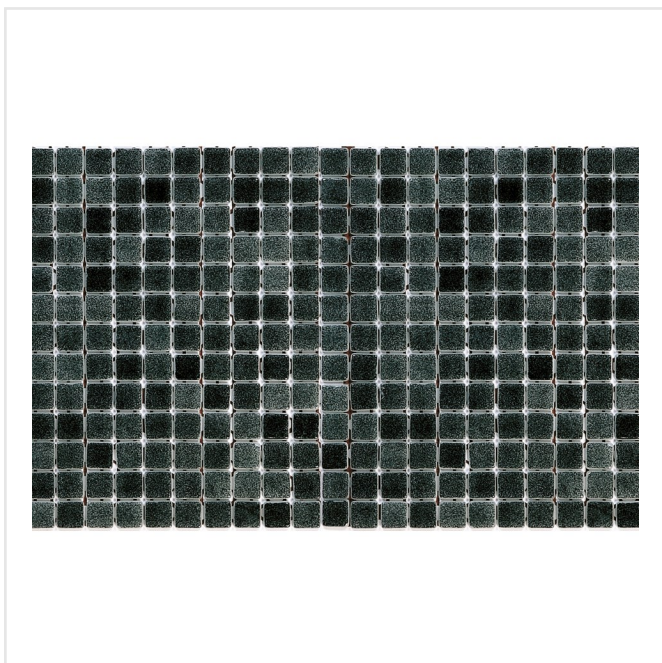

NIEBLA ANTRACIT 2501

Niebla är en klassisk serie mosaik som kommer i ett brett färgspektra, bland annat i trendiga retrofärger. Mosaiken är gjord av genomfärgat glas och kan sättas på både vägg och golv i badrum. Den är lämplig i poolen såväl som stänkskydd ovanför köksbänken. Eller varför inte klä en bordsskiva med någon av de härliga färgerna? Finns också att tillgå med antihalk-yta.

| | |
|------------------------|-------------|
| Art nr: | 7795 |
| Serie: | Niebla |
| Färg: | Grå |
| Yta: | Blank |
| Storlek: | 2,5x2,5 cm |
| Arkstorlek: | 49x31 cm |
| Antal/m ² : | 6,5 |
| Placering: | Golv & Vägg |
| Priskod: | M13 |
| Plats: | 1:12, A48 |
| PEI: | 2 |

KONRADSSONS

KAKEL