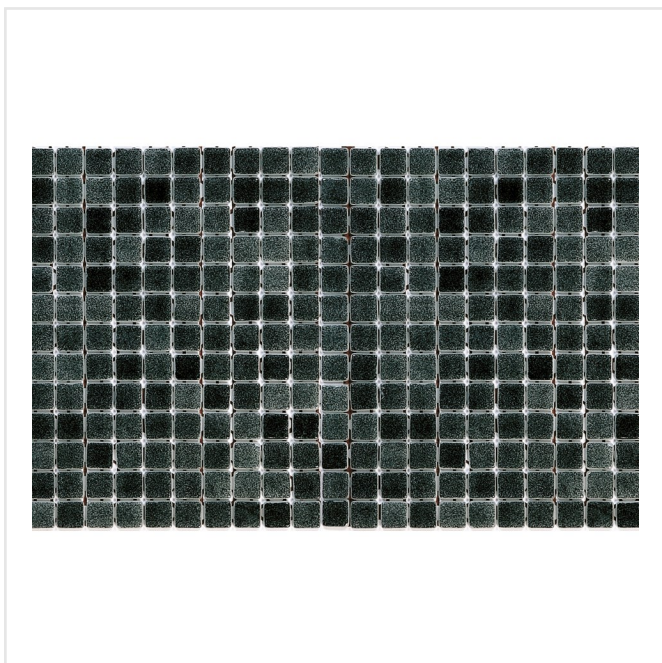

NIEBLA ANTRACIT 2501

Niebla är en klassisk serie mosaik som kommer i ett brett färgspektra, bland annat i trendiga retrofärger. Mosaiken är gjord av genomfärgat glas och kan sättas på både vägg och golv i badrum. Den är lämplig i poolen såväl som stänkskydd ovanför köksbänken. Eller varför inte klä en bordsskiva med någon av de härliga färgerna? Finns också att tillgå med antihalk-yta.

Art nr:	7795
Serie:	Niebla
Färg:	Grå
Yta:	Blank
Storlek:	2,5x2,5 cm
Arkstorlek:	49x31 cm
Antal/m ² :	6,5
Placering:	Golv & Vägg
Priskod:	M13
Plats:	1:12, A48
PEI:	2

KONRADSSONS

KAKEL