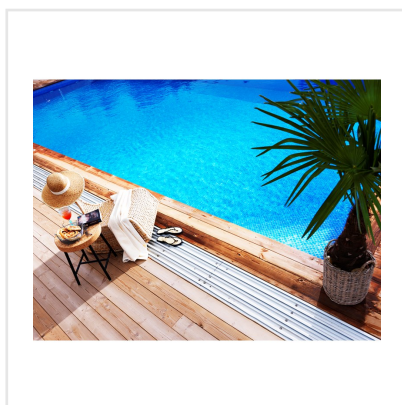

KONRADSSONS

KAKEL