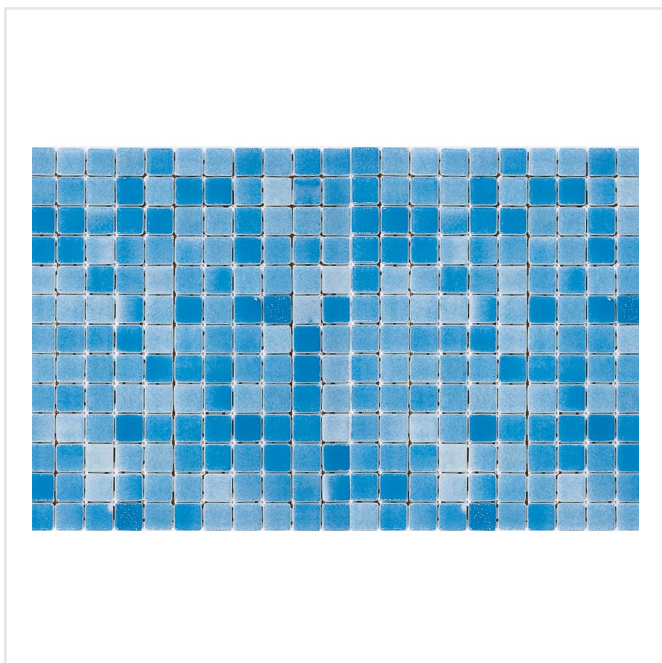

NIEBLA BLÅ 2505

Niebla är en klassisk serie mosaik som kommer i ett brett färgspektra, bland annat i trendiga retrofärger. Mosaiken är gjord av genomfärgat glas och kan sättas på både vägg och golv i badrum. Den är lämplig i poolen såväl som stänkskydd ovanför köksbänken. Eller varför inte klä en bordsskiva med någon av de härliga färgerna? Finns också att tillgå med antihalk-yta.

| | |
|------------------------|-----------------------|
| Art nr: | 7796 |
| Serie: | Niebla |
| Färg: | Blå/Turkos |
| Yta: | Blank |
| Storlek: | 2,5x2,5 cm |
| Arkstorlek: | 49x31 cm |
| Antal/m ² : | 6,5 |
| Placering: | Golv & Vägg |
| Priskod: | M11 |
| Plats: | 1:10, 1:10, 1:10, A48 |
| PEI: | 2 |

KONRADSSONS

KAKEL