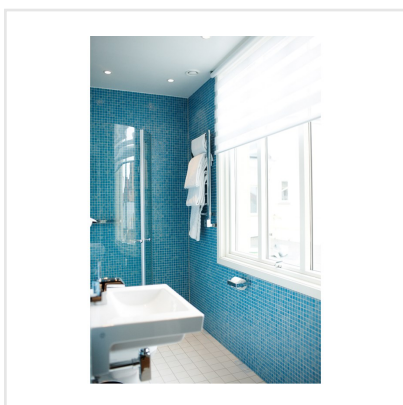

NIEBLA BLÅ 2505

Niebla är en klassisk serie mosaik som kommer i ett brett färgspektra, bland annat i trendiga retrofärger. Mosaiken är gjord av genomfärgat glas och kan sättas på både vägg och golv i badrum. Den är lämplig i poolen såväl som stänkskydd ovanför köksbänken. Eller varför inte klä en bordsskiva med någon av de härliga färgerna? Finns också att tillgå med antihalk-yta.

Art nr:	7796
Serie:	Niebla
Färg:	Blå/Turkos
Yta:	Blank
Storlek:	2,5x2,5 cm
Arkstorlek:	49x31 cm
Antal/m ² :	6,5
Placering:	Golv & Vägg
Priskod:	M11
Plats:	1:10, 1:10, 1:10, A48
PEI:	2

KONRADSSONS

KAKEL