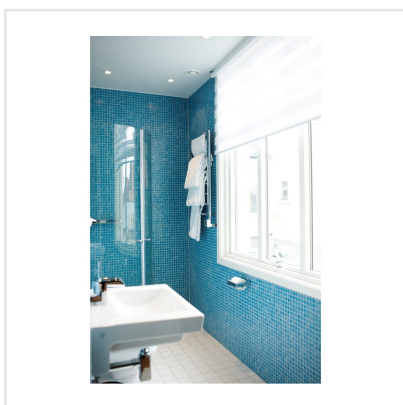

KONRADSSONS

KAKEL