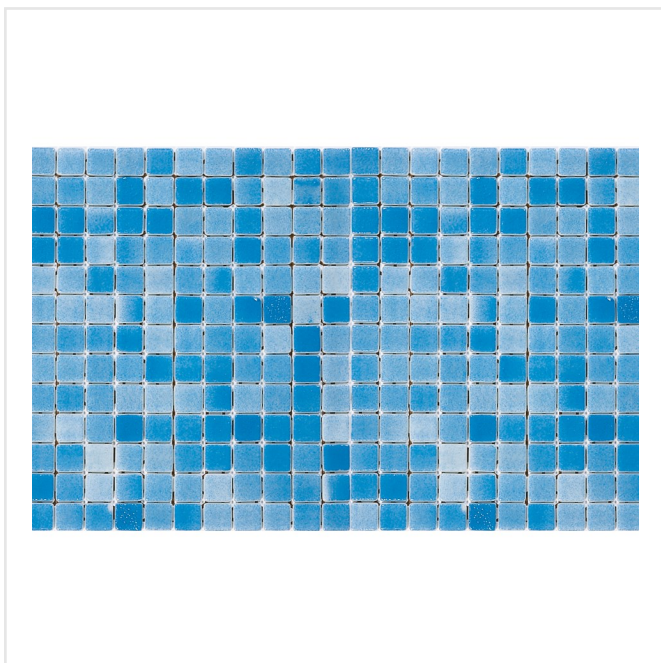

NIEBLA BLÅ 2505

Niebla är en klassisk serie mosaik som kommer i ett brett färgspektra, bland annat i trendiga retrofärger. Mosaiken är gjord av genomfärgat glas och kan sättas på både vägg och golv i badrum. Den är lämplig i poolen såväl som stänkskydd ovanför köksbänken. Eller varför inte klä en bordsskiva med någon av de härliga färgerna? Finns också att tillgå med antihalk-yta.

Art nr:	7796
Serie:	Niebla
Färg:	Blå/Turkos
Yta:	Blank
Storlek:	2,5x2,5 cm
Arkstorlek:	49x31 cm
Antal/m ² :	6,5
Placering:	Golv & Vägg
Priskod:	M11
Plats:	1:10, 1:10, 1:10, A48
PEI:	2

KONRADSSONS

KAKEL