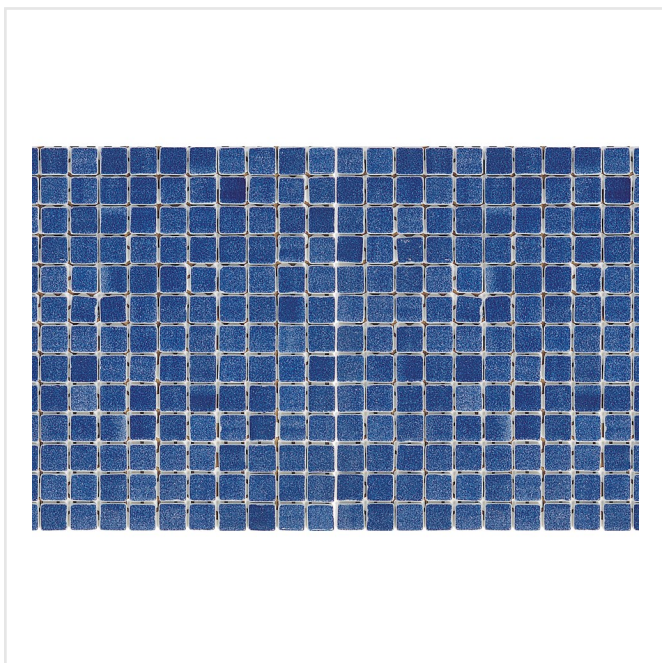

# NIEBLA COBOLT 2503

Niebla är en klassisk serie mosaik som kommer i ett brett färgspektra, bland annat i trendiga retrofärger. Mosaiken är gjord av genomfärgat glas och kan sättas på både vägg och golv i badrum. Den är lämplig i poolen såväl som stänkskydd ovanför köksbänken. Eller varför inte klä en bordsskiva med någon av de härliga färgerna? Finns också att tillgå med antihalk-yta.

Art nr:	7798
Serie:	Niebla
Färg:	Blå/Turkos
Yta:	Blank
Storlek:	2,5x2,5 cm
Arkstorlek:	49x31 cm
Antal/m <sup>2</sup> :	6,5
Placering:	Golv & Vägg
Priskod:	M13
Plats:	1:10, 1:10, 1:10, A48
PEI:	2

KONRADSSONS

KAKEL