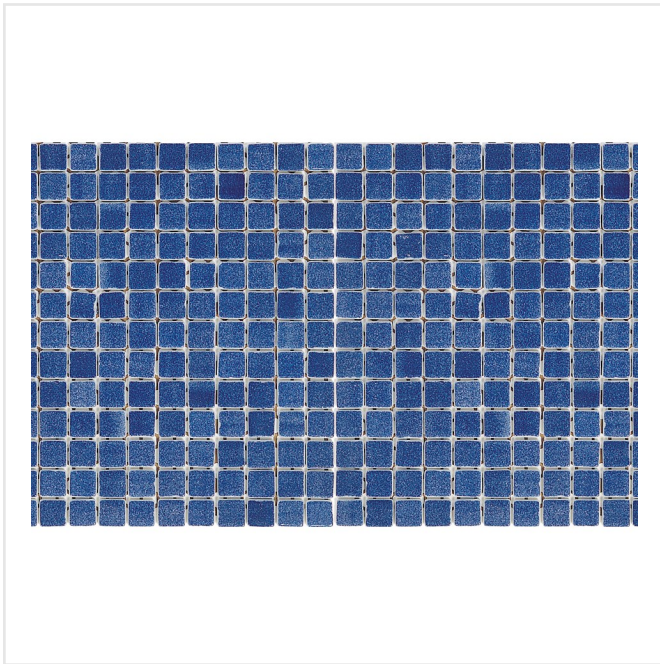

# NIEBLA COBOLT 2503

Niebla är en klassisk serie mosaik som kommer i ett brett färgspektra, bland annat i trendiga retrofärger. Mosaiken är gjord av genomfärgat glas och kan sättas på både vägg och golv i badrum. Den är lämplig i poolen såväl som stänkskydd ovanför köksbänken. Eller varför inte klä en bordsskiva med någon av de härliga färgerna? Finns också att tillgå med antihalk-yta.

Art nr:	7798
Serie:	Niebla
Färg:	Blå/Turkos
Yta:	Blank
Storlek:	2,5x2,5 cm
Arkstorlek:	49x31 cm
Antal/m <sup>2</sup> :	6,5
Placering:	Golv & Vägg
Priskod:	M13
Plats:	1:10, 1:10, 1:10, A48
PEI:	2

KONRADSSONS

KAKEL