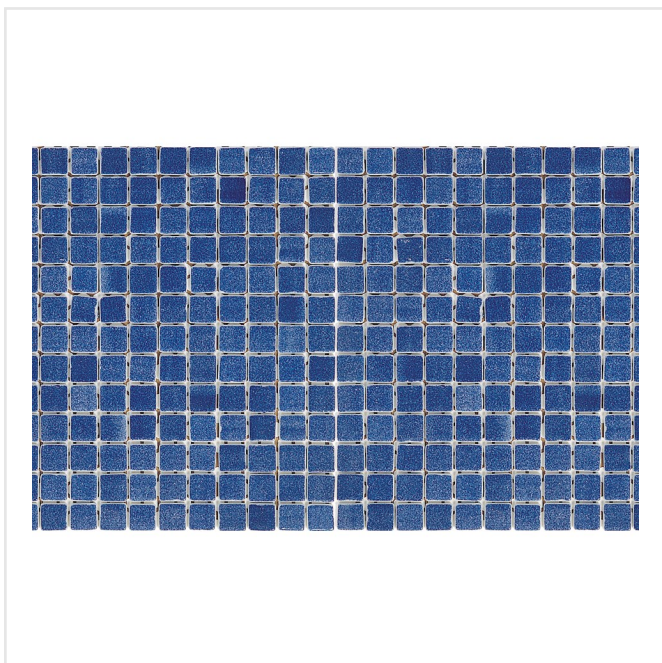

# NIEBLA COBOLT 2503

Niebla är en klassisk serie mosaik som kommer i ett brett färgspektra, bland annat i trendiga retrofärger. Mosaiken är gjord av genomfärgat glas och kan sättas på både vägg och golv i badrum. Den är lämplig i poolen såväl som stänkskydd ovanför köksbänken. Eller varför inte klä en bordsskiva med någon av de härliga färgerna? Finns också att tillgå med antihalk-yta.

Art nr:	7798
Serie:	Niebla
Färg:	Blå/Turkos
Yta:	Blank
Storlek:	2,5x2,5 cm
Arkstorlek:	49x31 cm
Antal/m <sup>2</sup> :	6,5
Placering:	Golv & Vägg
Priskod:	M13
Plats:	1:10, 1:10, 1:10
PEI:	2