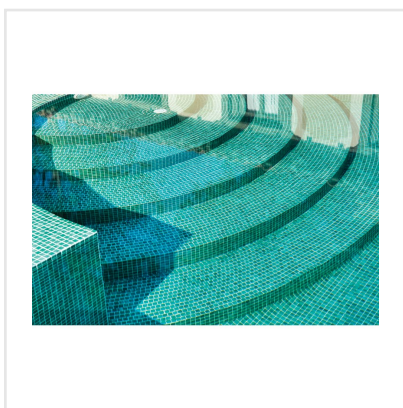

NIEBLA GRÖN 2502

Niebla är en klassisk serie mosaik som kommer i ett brett färgspektra, bland annat i trendiga retrofärger. Mosaiken är gjord av genomfärgat glas och kan sättas på både vägg och golv i badrum. Den är lämplig i poolen såväl som stänkskydd ovanför köksbänken. Eller varför inte klä en bordsskiva med någon av de härliga färgerna? Finns också att tillgå med antihalk-yta.

Art nr:	7799
Serie:	Niebla
Färg:	Grön/Turkos
Yta:	Blank
Storlek:	2,5x2,5 cm
Arkstorlek:	49x31 cm
Antal/m ² :	6,5
Placering:	Golv & Vägg
Priskod:	M11
Plats:	1:12, A48
PEI:	2

KONRADSSONS

KAKEL