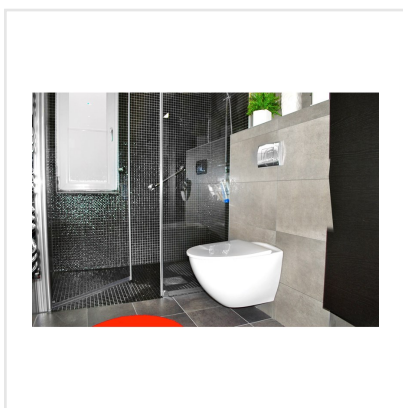

NIEBLA SVART 2530

Niebla är en klassisk serie mosaik som kommer i ett brett färgspektra, bland annat i trendiga retrofärger. Mosaiken är gjord av genomfärgat glas och kan sättas på både vägg och golv i badrum. Den är lämplig i poolen såväl som stänkskydd ovanför köksbänken. Eller varför inte klä en bordsskiva med någon av de härliga färgerna? Finns också att tillgå med antihalk-yta.

Art nr:	7802
Serie:	Niebla
Färg:	Svart
Yta:	Blank
Storlek:	2,5x2,5 cm
Arkstorlek:	49x31 cm
Antal/m ² :	6,5
Placering:	Golv & Vägg
Priskod:	M13
Plats:	1:11, A48
PEI:	2

KONRADSSONS

KAKEL