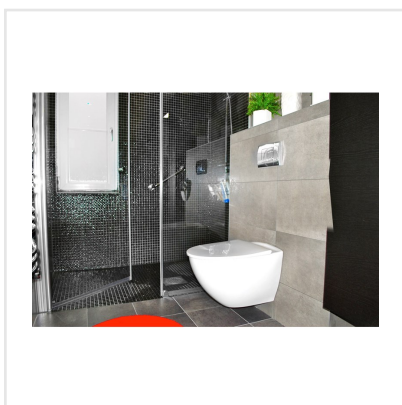

NIEBLA SVART 2530

Niebla är en klassisk serie mosaik som kommer i ett brett färgspektra, bland annat i trendiga retrofärger. Mosaiken är gjord av genomfärgat glas och kan sättas på både vägg och golv i badrum. Den är lämplig i poolen såväl som stänkskydd ovanför köksbänken. Eller varför inte klä en bordsskiva med någon av de härliga färgerna? Finns också att tillgå med antihalk-yta.

Art nr:	7802
Serie:	Niebla
Färg:	Svart
Yta:	Blank
Storlek:	2,5x2,5 cm
Arkstorlek:	49x31 cm
Antal/m ² :	6,5
Placering:	Golv & Vägg
Priskod:	M13
Plats:	1:11, A48
PEI:	2

KONRADSSONS

KAKEL