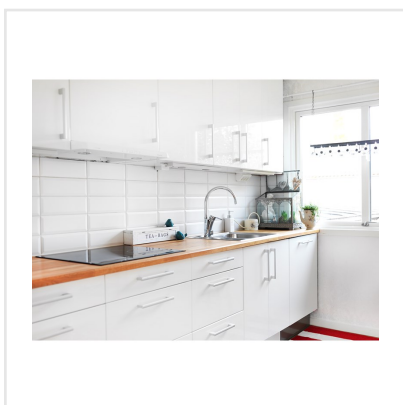

KONRADSSONS
KAKEL