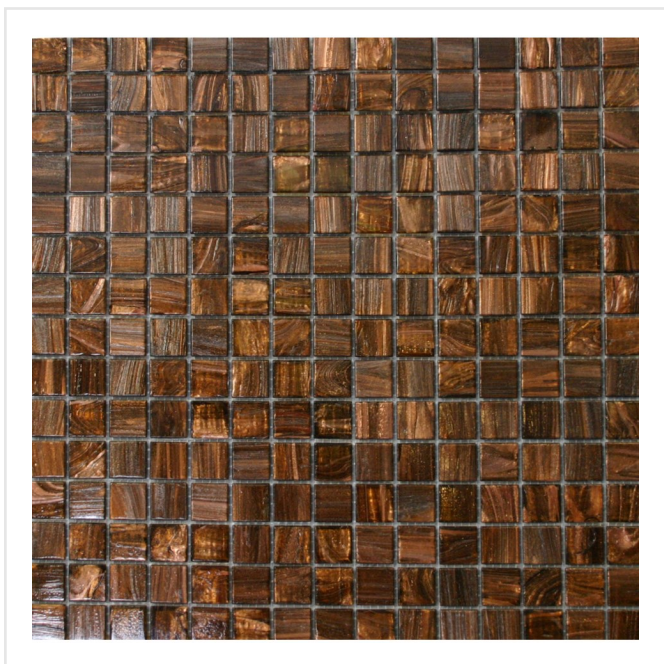

# BISAZZA GEMME GM 20.97 BRUN

Bisazza är en av branschens ledande tillverkare av glasmosaik för inre och yttre dekorationer. Företaget grundades 1956 i norra Italien och har blivit en föregångare i branschen. Den fantastiska lyster, den moderna designen och den lyxiga känslan är typisk för Bisazzas mosaik. Färgpaletten har inga gränser. Skapa vackra resultat med Bisazzamosaik på stora eller små ytor - ett kökskakel, en väggeffekt i ett badrum eller kanske på golvet på en liten gästtoalett kan räcka. Med Bisazza får konsten tala sitt tydliga språk.

Art nr:	7813
Serie:	Bisazza
Färg:	Brun/Beige
Yta:	Blank
Storlek:	2x2 cm
Tjocklek:	4 mm
Arkstorlek:	32,2x32,2 cm
Antal/m <sup>2</sup> :	9,7
Placering:	Golv & Vägg
Frostsäker:	Ja
Priskod:	M31
Plats:	1:19