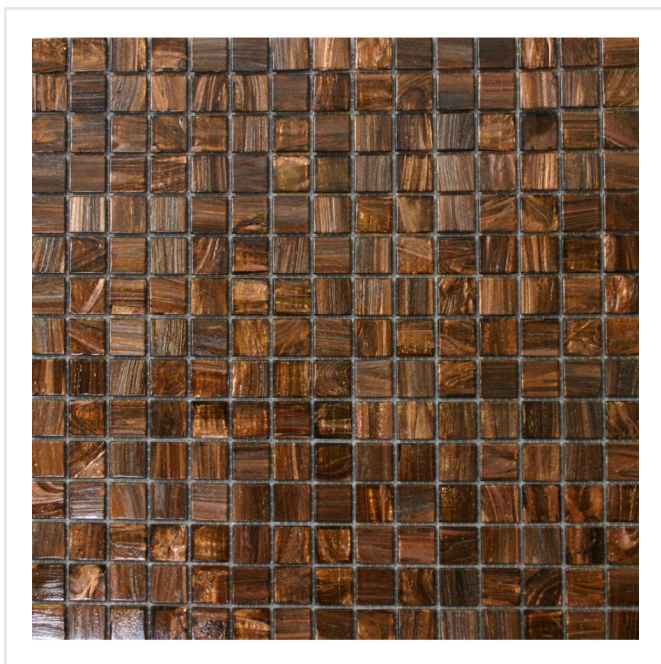

BISAZZA GEMME GM 20.97 BRUN

Bisazza är en av branschens ledande tillverkare av glasmosaik för inre och yttre dekorationer. Företaget grundades 1956 i norra Italien och har blivit en föregångare i branschen. Den fantastiska lyster, den moderna designen och den lyxiga känslan är typisk för Bisazzas mosaik. Färgpaletten har inga gränser. Skapa vackra resultat med Bisazzamosaik på stora eller små ytor - ett kökskakel, en väggeffekt i ett badrum eller kanske på golvet på en liten gästtoalett kan räcka. Med Bisazza får konsten tala sitt tydliga språk.

Art nr:	7813
Serie:	Bisazza
Färg:	Brun/Beige
Yta:	Blank
Storlek:	2x2 cm
Arkstorlek:	32,2x32,2 cm
Antal/m ² :	9,7
Placering:	Golv & Vägg
Priskod:	M31
Plats:	1:19, A49

KONRADSSONS

KAKEL