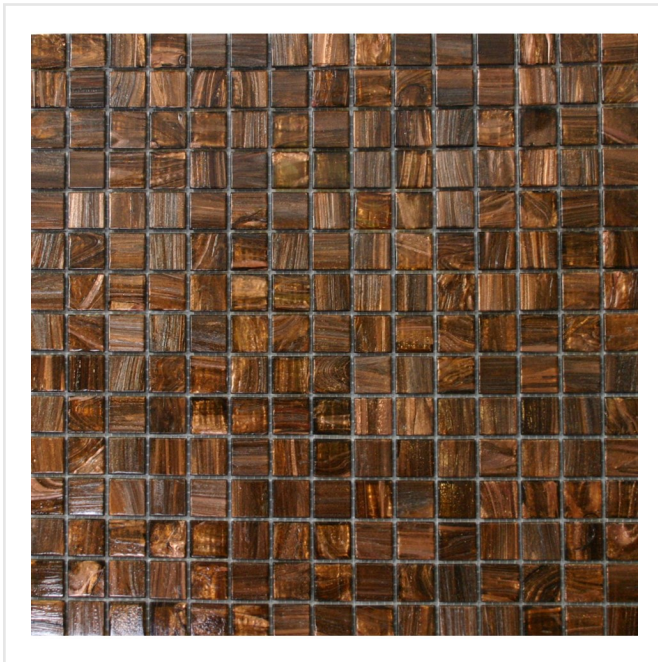

BISAZZA GEMME GM 20.97 BRUN

Bisazza är en av branschens ledande tillverkare av glasmosaik för inre och yttre dekorationer. Företaget grundades 1956 i norra Italien och har blivit en föregångare i branschen. Den fantastiska lystern, den moderna designen och den lyxiga känslan är typisk för Bisazzas mosaik. Färgpaletten har inga gränser. Skapa vackra resultat med Bisazzamosaik på stora eller små ytor - ett kökskakel, en väggeffekt i ett badrum eller kanske på golvet på en liten gästtoalett kan räcka. Med Bisazza får konsten tala sitt tydliga språk.

Art nr:	7813
Serie:	Bisazza
Färg:	Brun/Beige
Yta:	Blank
Storlek:	2x2 cm
Arkstorlek:	32,2x32,2 cm
Antal/m ² :	9,7
Placering:	Golv & Vägg
Priskod:	M31
Plats:	1:19