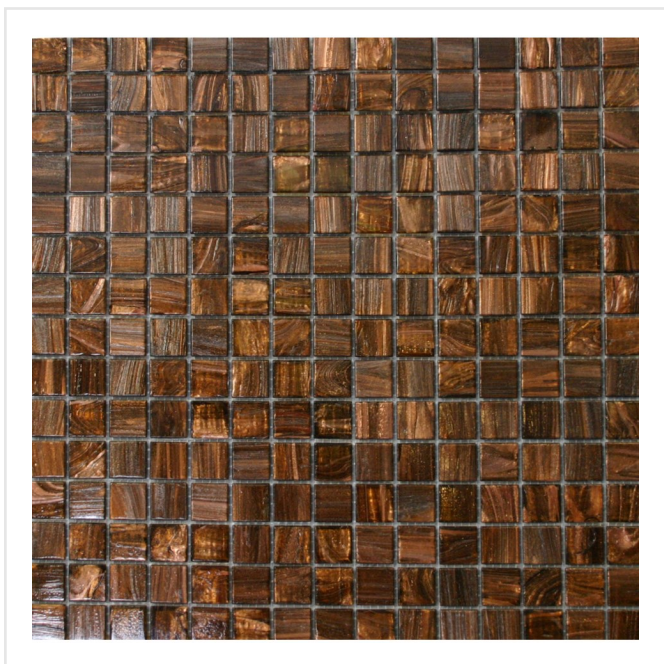

# BISAZZA GEMME GM 20.97 BRUN

Bisazza är en av branschens ledande tillverkare av glasmosaik för inre och yttre dekorationer. Företaget grundades 1956 i norra Italien och har blivit en föregångare i branschen. Den fantastiska lyster, den moderna designen och den lyxiga känslan är typisk för Bisazzas mosaik. Färgpaletten har inga gränser. Skapa vackra resultat med Bisazzamosaik på stora eller små ytor - ett kökskakel, en väggeffekt i ett badrum eller kanske på golvet på en liten gästtoalett kan räcka. Med Bisazza får konsten tala sitt tydliga språk.

Art nr:	7813
Serie:	Bisazza
Färg:	Brun/Beige
Yta:	Blank
Storlek:	2x2 cm
Arkstorlek:	32,2x32,2 cm
Antal/m <sup>2</sup> :	9,7
Placering:	Golv & Vägg
Priskod:	M31
Plats:	1:19, A49

KONRADSSONS

KAKEL