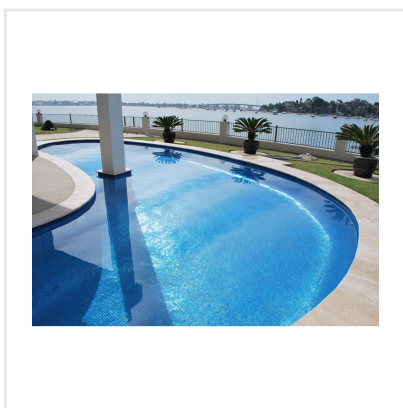

KONRADSSONS

KAKEL