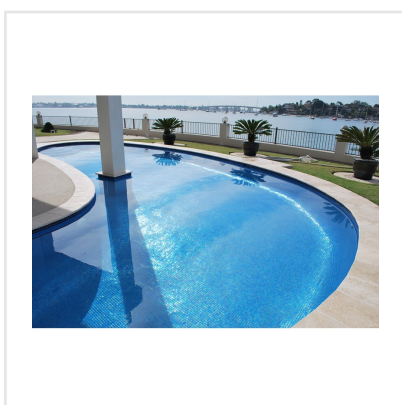

KONRADSSONS

KAKEL