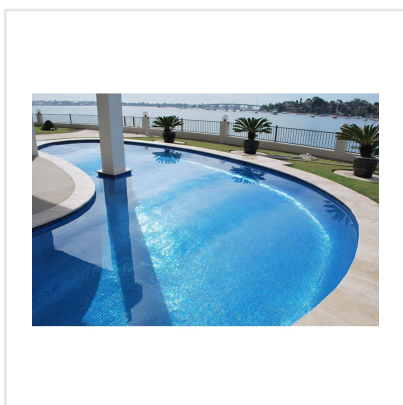

KONRADSSONS

KAKEL