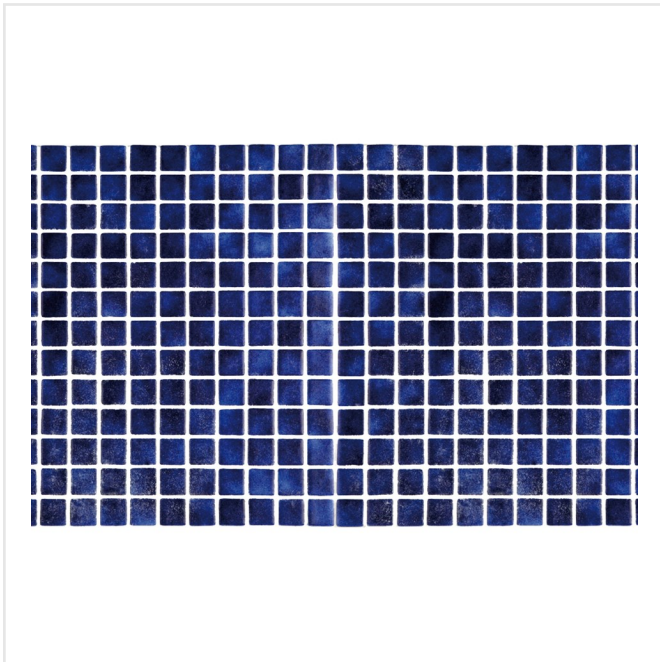

NIEBLA COBOLT 2503-D ANTISLIP

Niebla är en klassisk serie mosaik som kommer i ett brett färgspektra, bland annat i trendiga retrofärger. Mosaiken är gjord av genomfärgat glas och kan sättas på både vägg och golv i badrum. Den är lämplig i poolen såväl som stänkskydd ovanför köksbänken. Eller varför inte klä en bordsskiva med någon av de härliga färgerna? Finns också att tillgå med antihalk-yta.

| | |
|------------------------|-------------|
| Art nr: | 7845 |
| Serie: | Niebla |
| Färg: | Blå/Turkos |
| Yta: | Blank |
| Storlek: | 2,5x2,5 cm |
| Arkstorlek: | 49x31 cm |
| Antal/m ² : | 6,5 |
| Placering: | Golv & Vägg |
| Priskod: | M17 |
| Plats: | 1:9, A48 |
| PEI: | 2 |

KONRADSSONS

KAKEL