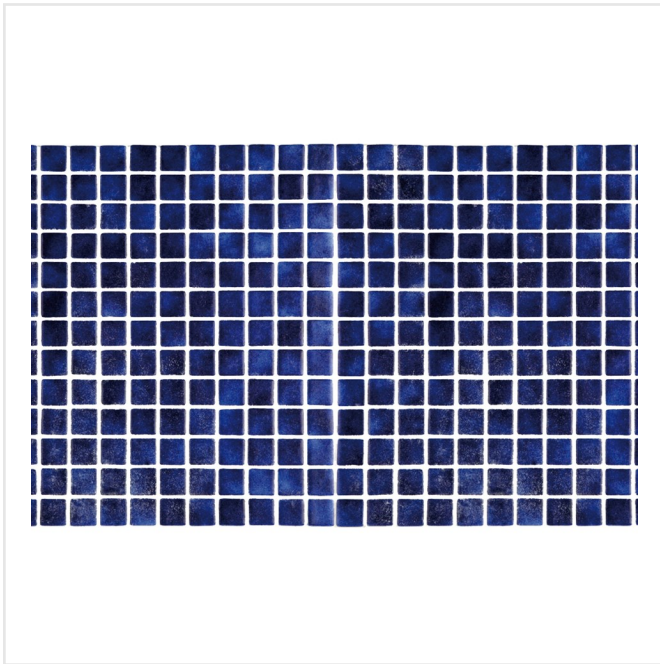

# NIEBLA COBOLT 2503-D ANTISLIP

Niebla är en klassisk serie mosaik som kommer i ett brett färgspektra, bland annat i trendiga retrofärger. Mosaiken är gjord av genomfärgat glas och kan sättas på både vägg och golv i badrum. Den är lämplig i poolen såväl som stänkskydd ovanför köksbänken. Eller varför inte klä en bordsskiva med någon av de härliga färgerna? Finns också att tillgå med antihalk-yta.

|                        |             |
|------------------------|-------------|
| Art nr:                | 7845        |
| Serie:                 | Niebla      |
| Färg:                  | Blå/Turkos  |
| Yta:                   | Blank       |
| Storlek:               | 2,5x2,5 cm  |
| Arkstorlek:            | 49x31 cm    |
| Antal/m <sup>2</sup> : | 6,5         |
| Placering:             | Golv & Vägg |
| Priskod:               | M17         |
| Plats:                 | 1:9, A48    |
| PEI:                   | 2           |

KONRADSSONS

KAKEL