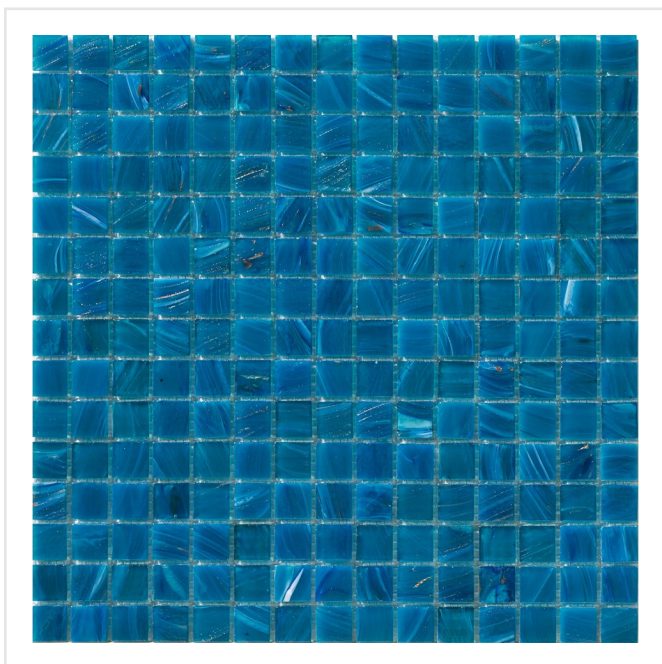

AURORE 0154 TORMALINA

Aurore är en serie klassisk glasmosaik i tre vackra skiftande färger. De förhållandevis mjuka, pudriga färgerna går i toner från naturen. Kan användas på både golv och väggar i badrum. Kakla in badkaret, dekorera bakom handfatet, sätt i en inbyggd duschhylla eller under köksfläkten i köket... Mosaik fungerar nästan överallt.

Art nr:	7883
Serie:	Aurore
Färg:	Blå/Turkos
Yta:	Blank
Storlek:	2x2 cm
Tjocklek:	4 mm
Arkstorlek:	32,7x32,7 cm
Antal/m ² :	9,35
Placering:	Golv & Vägg
Frostsäker:	Ja
Priskod:	M27
Plats:	3:8