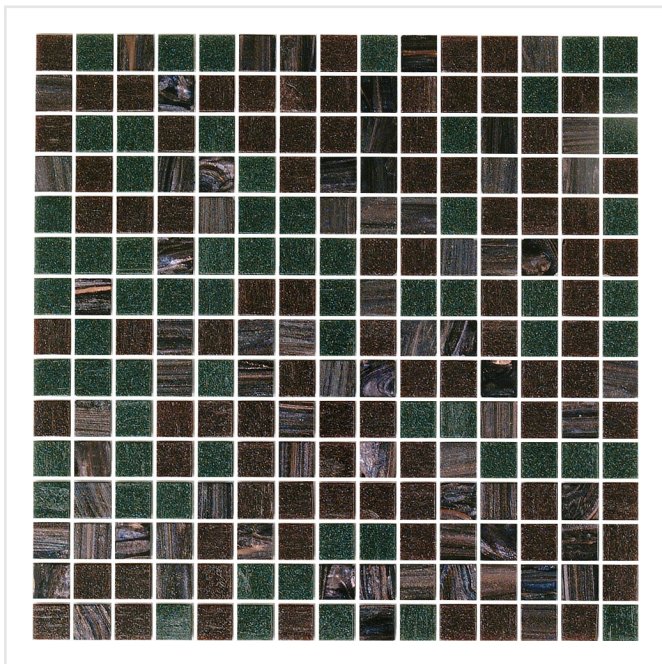

AURORE 0143 TESTA DI MORO

Aurore är en serie klassisk glasmosaik i tre vackra skiftande färger. De förhållandevis mjuka, pudriga färgerna går i toner från naturen. Kan användas på både golv och väggar i badrum. Kakla in badkaret, dekorera bakom handfatet, sätt i en inbyggd duschhylla eller under köksfläkten i köket... Mosaik fungerar nästan överallt.

Art nr:	7884
Serie:	Aurore
Färg:	Brun/Beige
Yta:	Blank
Storlek:	2x2 cm
Arkstorlek:	32,7x32,7 cm
Antal/m ² :	9,35
Placering:	Golv & Vägg
Priskod:	M27
Plats:	3:8

KONRADSSONS

KAKEL