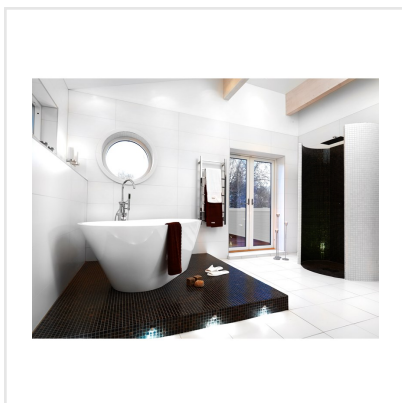

AURORE 0143 TESTA DI MORO

Aurore är en serie klassisk glasmosaik i tre vackra skiftande färger. De förhållandevis mjuka, pudriga färgerna går i toner från naturen. Kan användas på både golv och väggar i badrum. Kakla in badkaret, dekorera bakom handfatet, sätt i en inbyggd duschhylla eller under köksfläkten i köket... Mosaik fungerar nästan överallt.

Art nr:	7884
Serie:	Aurore
Färg:	Brun/Beige
Yta:	Blank
Storlek:	2x2 cm
Arkstorlek:	32,7x32,7 cm
Antal/m ² :	9,35
Placering:	Golv & Vägg
Priskod:	M27
Plats:	3:8

KONRADSSONS

KAKEL