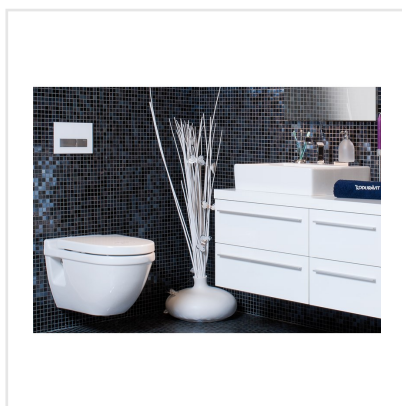

BISAZZA RACHELE SVART MIX

Bisazza är en av branschens ledande tillverkare av glasmosaik för inre och yttre dekorationer. Företaget grundades 1956 i norra Italien och har blivit en föregångare i branschen. Den fantastiska lyster, den moderna designen och den lyxiga känslan är typisk för Bisazzas mosaik. Färgpaletten har inga gränser. Skapa vackra resultat med Bisazzamosaik på stora eller små ytor - ett kökskakel, en väggeffekt i ett badrum eller kanske på golvet på en liten gästtoalett kan räcka. Med Bisazza får konsten tala sitt tydliga språk.

Art nr:	7887
Serie:	Bisazza
Färg:	Svart
Yta:	Blank
Storlek:	2x2 cm
Arkstorlek:	32,2x32,2 cm
Antal/m ² :	9,7
Placering:	Golv & Vägg
Priskod:	M31
Plats:	1:17, A49

KONRADSSONS

KAKEL