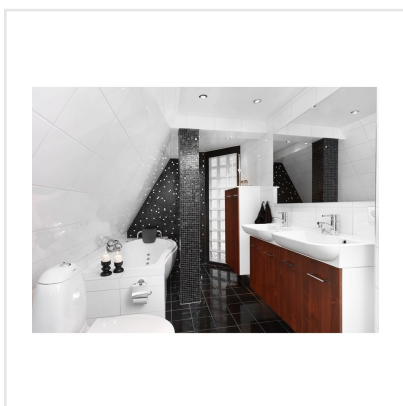

# BISAZZA RACHELE SVART MIX

Bisazza är en av branschens ledande tillverkare av glasmosaik för inre och yttre dekorationer. Företaget grundades 1956 i norra Italien och har blivit en föregångare i branschen. Den fantastiska lyster, den moderna designen och den lyxiga känslan är typisk för Bisazzas mosaik. Färgpaletten har inga gränser. Skapa vackra resultat med Bisazzamosaik på stora eller små ytor - ett kökskakel, en väggeffekt i ett badrum eller kanske på golvet på en liten gästtoalett kan räcka. Med Bisazza får konsten tala sitt tydliga språk.

Art nr:	7887
Serie:	Bisazza
Färg:	Svart
Yta:	Blank
Storlek:	2x2 cm
Arkstorlek:	32,2x32,2 cm
Antal/m <sup>2</sup> :	9,7
Placering:	Golv & Vägg
Priskod:	M31
Plats:	1:17, A49

KONRADSSONS

KAKEL