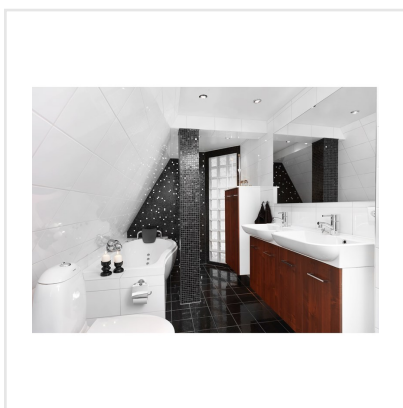

BISAZZA RACHELE SVART MIX

Bisazza är en av branschens ledande tillverkare av glasmosaik för inre och yttre dekorationer. Företaget grundades 1956 i norra Italien och har blivit en föregångare i branschen. Den fantastiska lyster, den moderna designen och den lyxiga känslan är typisk för Bisazzas mosaik. Färgpaletten har inga gränser. Skapa vackra resultat med Bisazzamosaik på stora eller små ytor - ett kökskakel, en väggeffekt i ett badrum eller kanske på golvet på en liten gästtoalett kan räcka. Med Bisazza får konsten tala sitt tydliga språk.

Art nr:	7887
Serie:	Bisazza
Färg:	Svart
Yta:	Blank
Storlek:	2x2 cm
Arkstorlek:	32,2x32,2 cm
Antal/m ² :	9,7
Placering:	Golv & Vägg
Priskod:	M31
Plats:	1:17, A49

KONRADSSONS

KAKEL