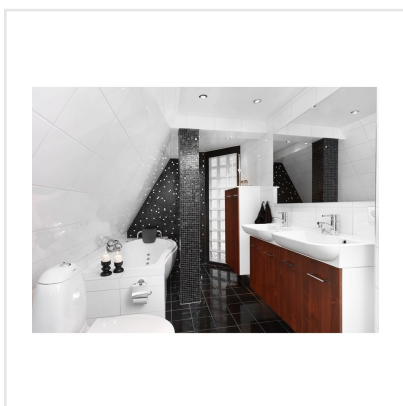

BISAZZA RACHELE SVART MIX

Bisazza är en av branschens ledande tillverkare av glasmosaik för inre och yttre dekorationer. Företaget grundades 1956 i norra Italien och har blivit en föregångare i branschen. Den fantastiska lyster, den moderna designen och den lyxiga känslan är typisk för Bisazzas mosaik. Färgpaletten har inga gränser. Skapa vackra resultat med Bisazzamosaik på stora eller små ytor - ett kökskakel, en väggeffekt i ett badrum eller kanske på golvet på en liten gästtoalett kan räcka. Med Bisazza får konsten tala sitt tydliga språk.

Art nr:	7887
Serie:	Bisazza
Färg:	Svart
Yta:	Blank
Storlek:	2x2 cm
Arkstorlek:	32,2x32,2 cm
Antal/m ² :	9,7
Placering:	Golv & Vägg
Priskod:	M31
Plats:	1:17, A49

KONRADSSONS

KAKEL