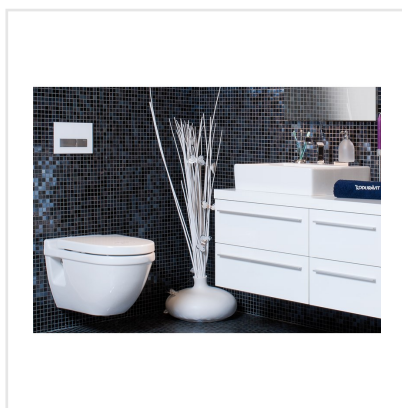

BISAZZA RACHELE SVART MIX

Bisazza är en av branschens ledande tillverkare av glasmosaik för inre och yttre dekorationer. Företaget grundades 1956 i norra Italien och har blivit en föregångare i branschen. Den fantastiska lyster, den moderna designen och den lyxiga känslan är typisk för Bisazzas mosaik. Färgpaletten har inga gränser. Skapa vackra resultat med Bisazzamosaik på stora eller små ytor - ett kökskakel, en väggeffekt i ett badrum eller kanske på golvet på en liten gästtoalett kan räcka. Med Bisazza får konsten tala sitt tydliga språk.

Art nr:	7887
Serie:	Bisazza
Färg:	Svart
Yta:	Blank
Storlek:	2x2 cm
Arkstorlek:	32,2x32,2 cm
Antal/m ² :	9,7
Placering:	Golv & Vägg
Priskod:	M31
Plats:	1:17, A49

KONRADSSONS

KAKEL