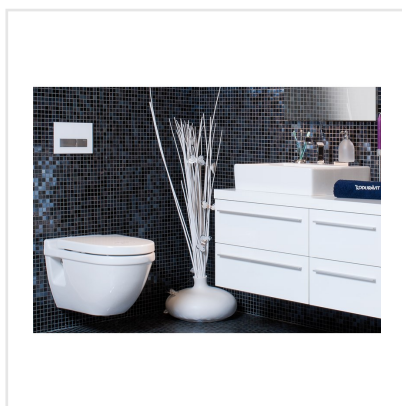

# BISAZZA RACHELE SVART MIX

Bisazza är en av branschens ledande tillverkare av glasmosaik för inre och yttre dekorationer. Företaget grundades 1956 i norra Italien och har blivit en föregångare i branschen. Den fantastiska lyster, den moderna designen och den lyxiga känslan är typisk för Bisazzas mosaik. Färgpaletten har inga gränser. Skapa vackra resultat med Bisazzamosaik på stora eller små ytor - ett kökskakel, en väggeffekt i ett badrum eller kanske på golvet på en liten gästtoalett kan räcka. Med Bisazza får konsten tala sitt tydliga språk.

Art nr:	7887
Serie:	Bisazza
Färg:	Svart
Yta:	Blank
Storlek:	2x2 cm
Arkstorlek:	32,2x32,2 cm
Antal/m <sup>2</sup> :	9,7
Placering:	Golv & Vägg
Priskod:	M31
Plats:	1:17, A49

KONRADSSONS

KAKEL