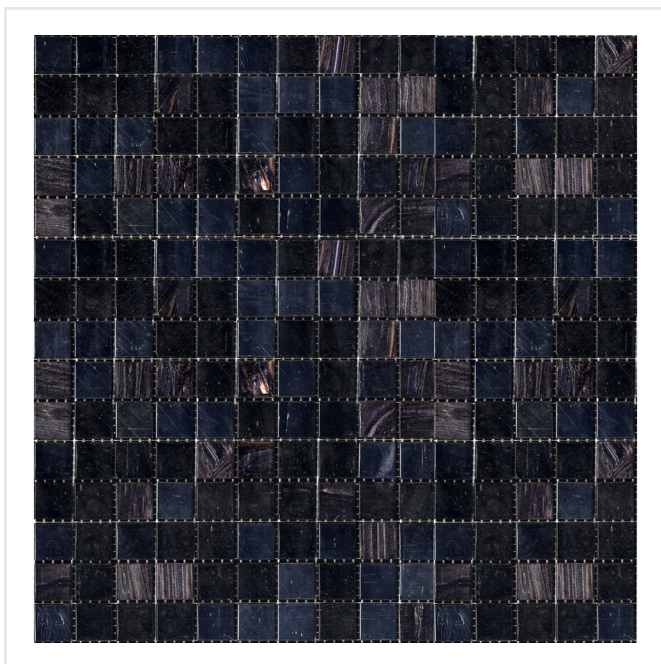

BISAZZA ISIDE SVART MIX

Bisazza är en av branschens ledande tillverkare av glasmosaik för inre och yttre dekorationer. Företaget grundades 1956 i norra Italien och har blivit en föregångare i branschen. Den fantastiska lyster, den moderna designen och den lyxiga känslan är typisk för Bisazzas mosaik. Färgpaletten har inga gränser. Skapa vackra resultat med Bisazzamosaik på stora eller små ytor - ett kökskakel, en väggeffekt i ett badrum eller kanske på golvet på en liten gästtoalett kan räcka. Med Bisazza får konsten tala sitt tydliga språk.

Art nr:	7888
Serie:	Bisazza
Färg:	Svart
Yta:	Blank
Storlek:	2x2 cm
Arkstorlek:	32,2x32,2 cm
Antal/m ² :	9,7
Placering:	Golv & Vägg
Priskod:	M32
Plats:	1:17, A49

KONRADSSONS

KAKEL