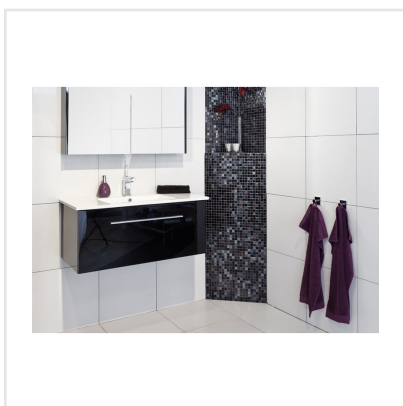

BISAZZA ISIDE SVART MIX

Bisazza är en av branschens ledande tillverkare av glasmosaik för inre och yttre dekorationer. Företaget grundades 1956 i norra Italien och har blivit en föregångare i branschen. Den fantastiska lyster, den moderna designen och den lyxiga känslan är typisk för Bisazzas mosaik. Färgpaletten har inga gränser. Skapa vackra resultat med Bisazzamosaik på stora eller små ytor - ett kökskakel, en väggeffekt i ett badrum eller kanske på golvet på en liten gästtoalett kan räcka. Med Bisazza får konsten tala sitt tydliga språk.

Art nr:	7888
Serie:	Bisazza
Färg:	Svart
Yta:	Blank
Storlek:	2x2 cm
Arkstorlek:	32,2x32,2 cm
Antal/m ² :	9,7
Placering:	Golv & Vägg
Priskod:	M32
Plats:	1:17, A49

KONRADSSONS

KAKEL