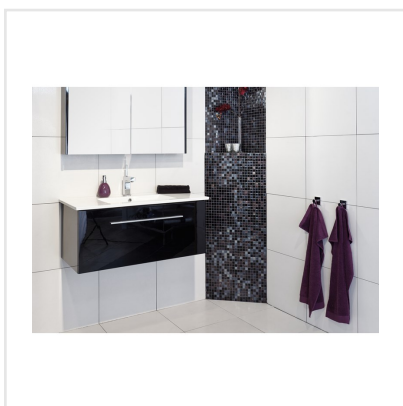

# BISAZZA ISIDE SVART MIX

Bisazza är en av branschens ledande tillverkare av glasmosaik för inre och yttre dekorationer. Företaget grundades 1956 i norra Italien och har blivit en föregångare i branschen. Den fantastiska lyster, den moderna designen och den lyxiga känslan är typisk för Bisazzas mosaik. Färgpaletten har inga gränser. Skapa vackra resultat med Bisazzamosaik på stora eller små ytor - ett kökskakel, en väggeffekt i ett badrum eller kanske på golvet på en liten gästtoalett kan räcka. Med Bisazza får konsten tala sitt tydliga språk.

Art nr:	7888
Serie:	Bisazza
Färg:	Svart
Yta:	Blank
Storlek:	2x2 cm
Arkstorlek:	32,2x32,2 cm
Antal/m <sup>2</sup> :	9,7
Placering:	Golv & Vägg
Priskod:	M32
Plats:	1:17, A49

KONRADSSONS

KAKEL