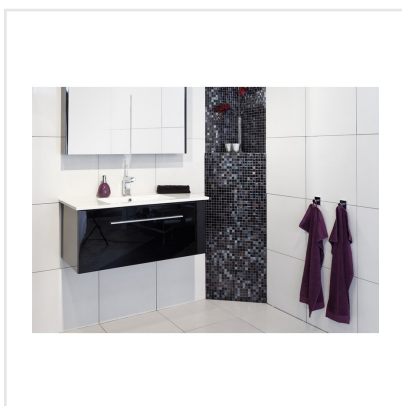

BISAZZA ISIDE SVART MIX

Bisazza är en av branschens ledande tillverkare av glasmosaik för inre och yttre dekorationer. Företaget grundades 1956 i norra Italien och har blivit en föregångare i branschen. Den fantastiska lyster, den moderna designen och den lyxiga känslan är typisk för Bisazzas mosaik. Färgpaletten har inga gränser. Skapa vackra resultat med Bisazzamosaik på stora eller små ytor - ett kökskakel, en väggeffekt i ett badrum eller kanske på golvet på en liten gästtoalett kan räcka. Med Bisazza får konsten tala sitt tydliga språk.

Art nr:	7888
Serie:	Bisazza
Färg:	Svart
Yta:	Blank
Storlek:	2x2 cm
Arkstorlek:	32,2x32,2 cm
Antal/m ² :	9,7
Placering:	Golv & Vägg
Priskod:	M32
Plats:	1:17, A49

KONRADSSONS

KAKEL