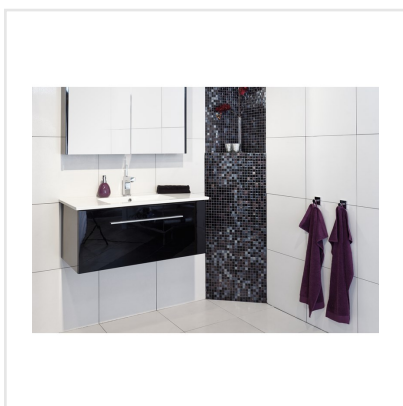

# BISAZZA ISIDE SVART MIX

Bisazza är en av branschens ledande tillverkare av glasmosaik för inre och yttre dekorationer. Företaget grundades 1956 i norra Italien och har blivit en föregångare i branschen. Den fantastiska lyster, den moderna designen och den lyxiga känslan är typisk för Bisazzas mosaik. Färgpaletten har inga gränser. Skapa vackra resultat med Bisazzamosaik på stora eller små ytor - ett kökskakel, en väggeffekt i ett badrum eller kanske på golvet på en liten gästtoalett kan räcka. Med Bisazza får konsten tala sitt tydliga språk.

Art nr:	7888
Serie:	Bisazza
Färg:	Svart
Yta:	Blank
Storlek:	2x2 cm
Arkstorlek:	32,2x32,2 cm
Antal/m <sup>2</sup> :	9,7
Placering:	Golv & Vägg
Priskod:	M32
Plats:	1:17

KONRADSSONS

KAKEL