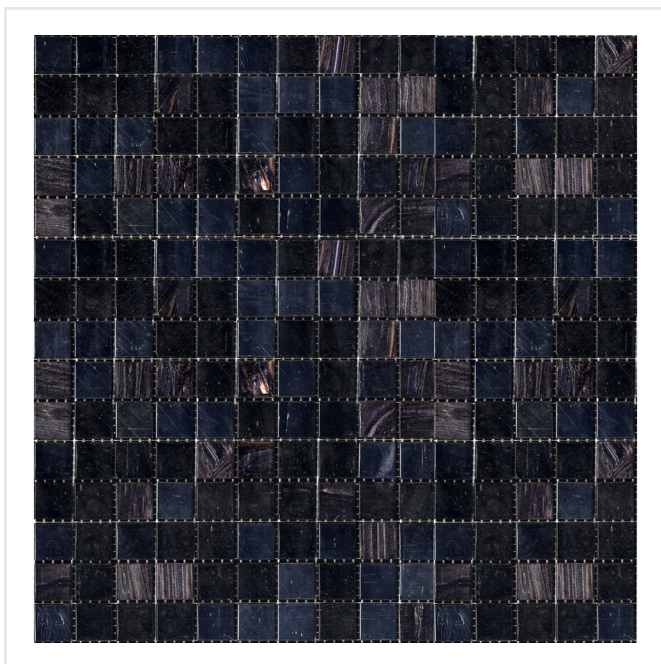

# BISAZZA ISIDE SVART MIX

Bisazza är en av branschens ledande tillverkare av glasmosaik för inre och yttre dekorationer. Företaget grundades 1956 i norra Italien och har blivit en föregångare i branschen. Den fantastiska lyster, den moderna designen och den lyxiga känslan är typisk för Bisazzas mosaik. Färgpaletten har inga gränser. Skapa vackra resultat med Bisazzamosaik på stora eller små ytor - ett kökskakel, en väggeffekt i ett badrum eller kanske på golvet på en liten gästtoalett kan räcka. Med Bisazza får konsten tala sitt tydliga språk.

Art nr:	7888
Serie:	Bisazza
Färg:	Svart
Yta:	Blank
Storlek:	2x2 cm
Arkstorlek:	32,2x32,2 cm
Antal/m <sup>2</sup> :	9,7
Placering:	Golv & Vägg
Priskod:	M32
Plats:	1:17

KONRADSSONS

KAKEL