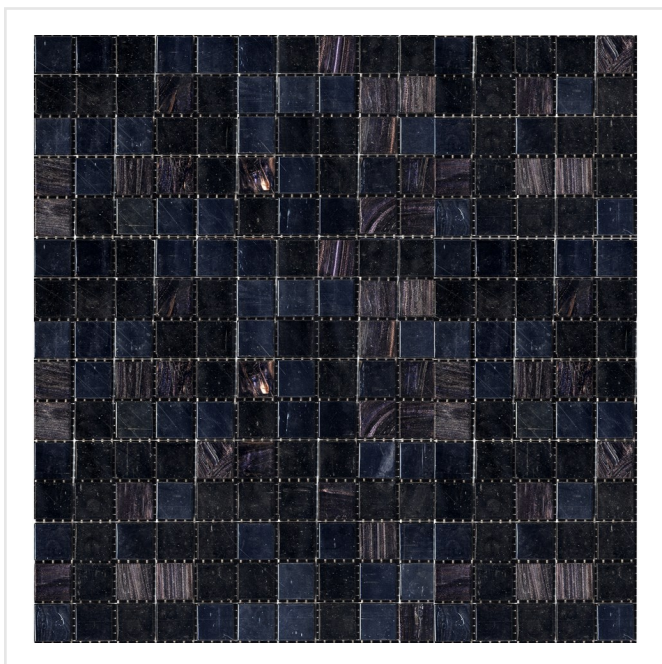

# BISAZZA ISIDE SVART MIX

Bisazza är en av branschens ledande tillverkare av glasmosaik för inre och yttre dekorationer. Företaget grundades 1956 i norra Italien och har blivit en föregångare i branschen. Den fantastiska lyster, den moderna designen och den lyxiga känslan är typisk för Bisazzas mosaik. Färgpaletten har inga gränser. Skapa vackra resultat med Bisazzamosaik på stora eller små ytor - ett kökskakel, en väggeffekt i ett badrum eller kanske på golvet på en liten gästtoalett kan räcka. Med Bisazza får konsten tala sitt tydliga språk.

Art nr:	7888
Serie:	Bisazza
Färg:	Svart
Yta:	Blank
Storlek:	2x2 cm
Arkstorlek:	32,2x32,2 cm
Antal/m <sup>2</sup> :	9,7
Placering:	Golv & Vägg
Priskod:	M32
Plats:	1:17, A49

KONRADSSONS

KAKEL