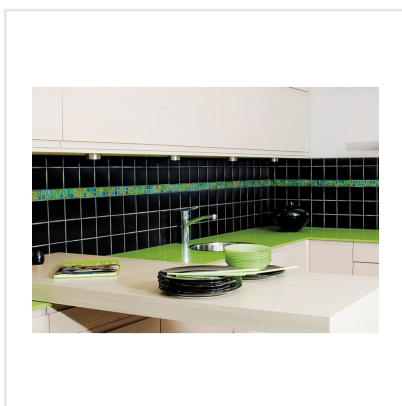

BISAZZA L'ELBA MIX GRÖN

Bisazza är en av branschens ledande tillverkare av glasmosaik för inre och yttre dekorationer. Företaget grundades 1956 i norra Italien och har blivit en föregångare i branschen. Den fantastiska lyster, den moderna designen och den lyxiga känslan är typisk för Bisazzas mosaik. Färgpaletten har inga gränser. Skapa vackra resultat med Bisazzamosaik på stora eller små ytor - ett kökskakel, en väggeffekt i ett badrum eller kanske på golvet på en liten gästtoalett kan räcka. Med Bisazza får konsten tala sitt tydliga språk.

Art nr:	7891
Serie:	Bisazza
Färg:	Grön/Turkos
Yta:	Blank
Storlek:	2x2 cm
Arkstorlek:	32x32 cm
Antal/m ² :	9,7
Placering:	Golv & Vägg
Priskod:	M32
Plats:	1:18, A49

KONRADSSONS

KAKEL