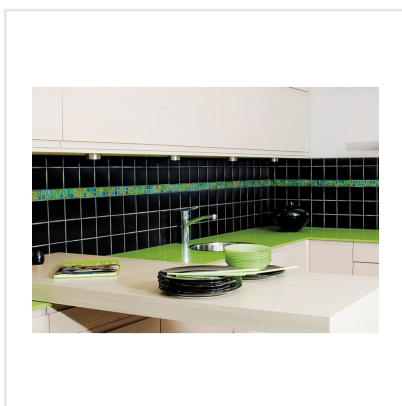

# BISAZZA L'ELBA MIX GRÖN

Bisazza är en av branschens ledande tillverkare av glasmosaik för inre och yttre dekorationer. Företaget grundades 1956 i norra Italien och har blivit en föregångare i branschen. Den fantastiska lyster, den moderna designen och den lyxiga känslan är typisk för Bisazzas mosaik. Färgpaletten har inga gränser. Skapa vackra resultat med Bisazzamosaik på stora eller små ytor - ett kökskakel, en väggeffekt i ett badrum eller kanske på golvet på en liten gästtoalett kan räcka. Med Bisazza får konsten tala sitt tydliga språk.

Art nr:	7891
Serie:	Bisazza
Färg:	Grön/Turkos
Yta:	Blank
Storlek:	2x2 cm
Arkstorlek:	32x32 cm
Antal/m <sup>2</sup> :	9,7
Placering:	Golv & Vägg
Priskod:	M32
Plats:	1:18

KONRADSSONS

KAKEL