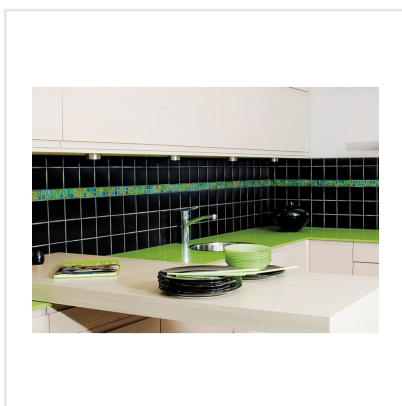

# BISAZZA L'ELBA MIX GRÖN

Bisazza är en av branschens ledande tillverkare av glasmosaik för inre och yttre dekorationer. Företaget grundades 1956 i norra Italien och har blivit en föregångare i branschen. Den fantastiska lystern, den moderna designen och den lyxiga känslan är typisk för Bisazzas mosaik. Färgpaletten har inga gränser. Skapa vackra resultat med Bisazzamosaik på stora eller små ytor - ett kökskakel, en väggeffekt i ett badrum eller kanske på golvet på en liten gästtoalett kan räcka. Med Bisazza får konsten tala sitt tydliga språk.

Art nr:	7891
Serie:	Bisazza
Färg:	Grön/Turkos
Yta:	Blank
Storlek:	2x2 cm
Arkstorlek:	32x32 cm
Antal/m <sup>2</sup> :	9,7
Placering:	Golv & Vägg
Priskod:	M32
Plats:	1:18, A49

KONRADSSONS

KAKEL