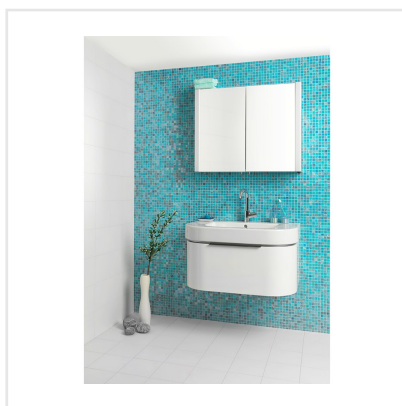

# BISAZZA SOPHIA MIX TURKOS

Bisazza är en av branschens ledande tillverkare av glasmosaik för inre och yttre dekorationer. Företaget grundades 1956 i norra Italien och har blivit en föregångare i branschen. Den fantastiska lystern, den moderna designen och den lyxiga känslan är typisk för Bisazzas mosaik. Färgpaletten har inga gränser. Skapa vackra resultat med Bisazzamosaik på stora eller små ytor - ett kökskakel, en väggeffekt i ett badrum eller kanske på golvet på en liten gästtoalett kan räcka. Med Bisazza får konsten tala sitt tydliga språk.

Art nr:	7896
Serie:	Bisazza
Färg:	Blå/Turkos
Yta:	Blank
Storlek:	2x2 cm
Arkstorlek:	32x32 cm
Antal/m <sup>2</sup> :	9,7
Placering:	Golv & Vägg
Priskod:	M32
Plats:	1:18, A49

KONRADSSONS

KAKEL