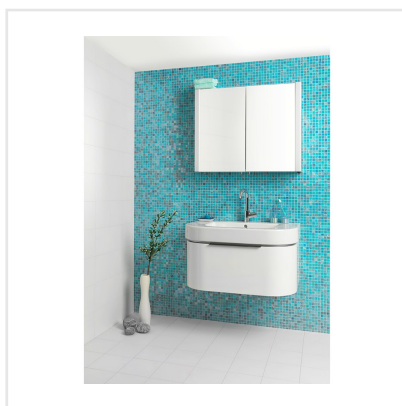

BISAZZA SOPHIA MIX TURKOS

Bisazza är en av branschens ledande tillverkare av glasmosaik för inre och yttre dekorationer. Företaget grundades 1956 i norra Italien och har blivit en föregångare i branschen. Den fantastiska lystern, den moderna designen och den lyxiga känslan är typisk för Bisazzas mosaik. Färgpaletten har inga gränser. Skapa vackra resultat med Bisazzamosaik på stora eller små ytor - ett kökskakel, en väggeffekt i ett badrum eller kanske på golvet på en liten gästtoalett kan räcka. Med Bisazza får konsten tala sitt tydliga språk.

Art nr:	7896
Serie:	Bisazza
Färg:	Blå/Turkos
Yta:	Blank
Storlek:	2x2 cm
Arkstorlek:	32x32 cm
Antal/m ² :	9,7
Placering:	Golv & Vägg
Priskod:	M32
Plats:	1:18, A49

KONRADSSONS

KAKEL