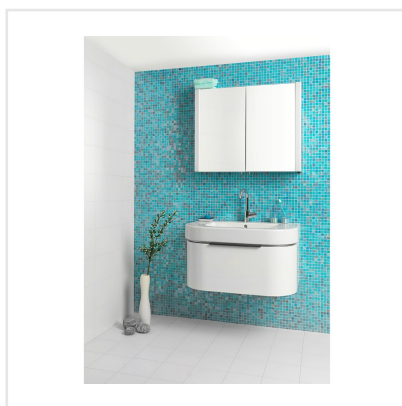

# BISAZZA SOPHIA MIX TURKOS

Bisazza är en av branschens ledande tillverkare av glasmosaik för inre och yttre dekorationer. Företaget grundades 1956 i norra Italien och har blivit en föregångare i branschen. Den fantastiska lyster, den moderna designen och den lyxiga känslan är typisk för Bisazzas mosaik. Färgpaletten har inga gränser. Skapa vackra resultat med Bisazzamosaik på stora eller små ytor - ett kökskakel, en väggeffekt i ett badrum eller kanske på golvet på en liten gästtoalett kan räcka. Med Bisazza får konsten tala sitt tydliga språk.

Art nr:	7896
Serie:	Bisazza
Färg:	Blå/Turkos
Yta:	Blank
Storlek:	2x2 cm
Arkstorlek:	32x32 cm
Antal/m <sup>2</sup> :	9,7
Placering:	Golv & Vägg
Priskod:	M32
Plats:	1:18, A49

KONRADSSONS

KAKEL