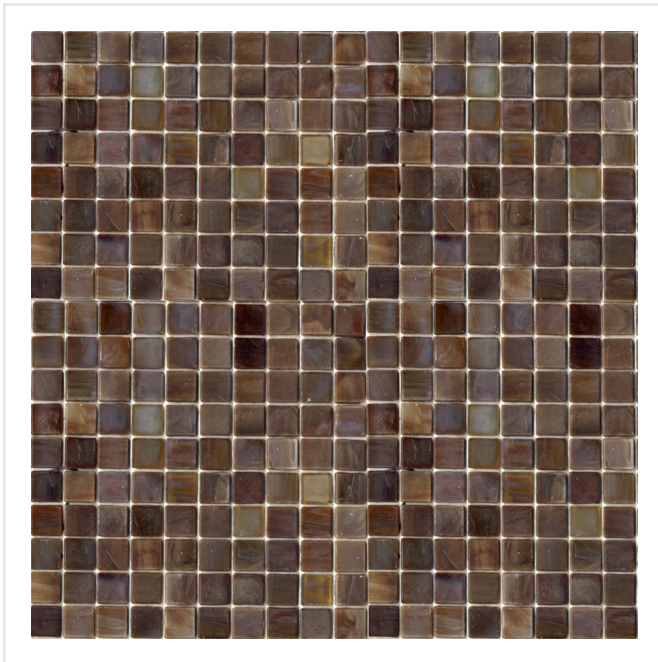

SICIS NAT ROSEWOOD MÖRKBRUN MOSAIK

Sicis är en glasmosaik utöver den vanliga. Det italienska märket står för en handgjord känsla, med hög kvalitet vad gäller färgmixer, material och effekter. Klä hela ditt badrum eller väggarna i köket med denna stilfulla mosaik. Eller varför inte skapa vackra effekter på exempelvis en fondvägg, runt badkaret eller i en fönsternisch. Kommer i ett flertal färger, och även med pärlemoreffekt och färgskiftningar.

Art nr:	7931
Serie:	Sicis
Färg:	Brun/Beige
Yta:	Blank
Storlek:	1,5x1,5 cm
Arkstorlek:	29,6x29,6 cm
Antal/m ² :	11
Placering:	Golv & Vägg
Priskod:	M28
Plats:	2:3, A50

KONRADSSONS

KAKEL