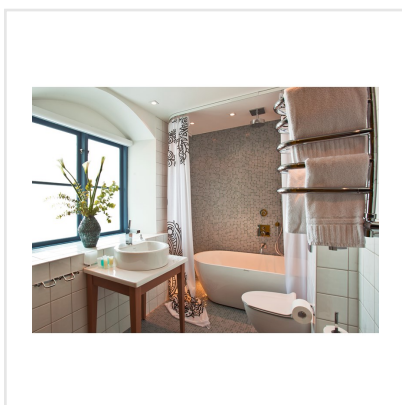

KONRADSSONS

KAKEL