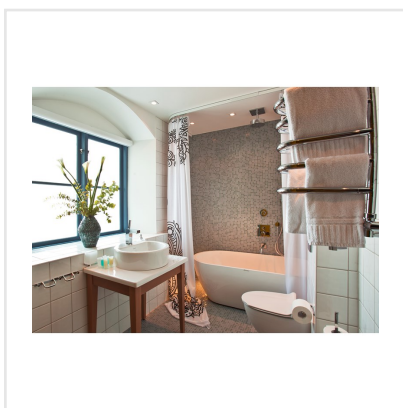

KONRADSSONS

KAKEL