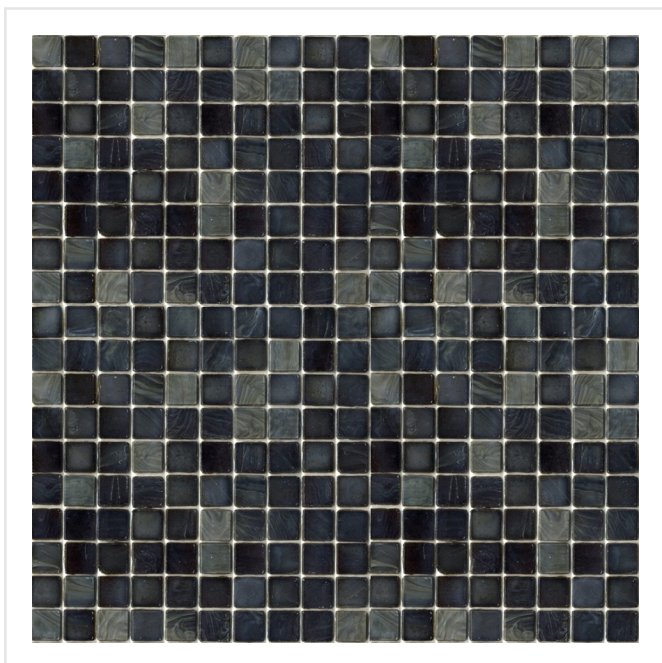

# SICIS NAT EARTH SVART MOSAIK

Sicis är en glasmosaik utöver den vanliga. Det italienska märket står för en handgjord känsla, med hög kvalitet vad gäller färgmixer, material och effekter. Klä hela ditt badrum eller väggarna i köket med denna stilfulla mosaik. Eller varför inte skapa vackra effekter på exempelvis en fondvägg, runt badkaret eller i en fönsternisch. Kommer i ett flertal färger, och även med pärlmoreffekt och färgskiftningar.

Art nr:	7933
Serie:	Sicis
Färg:	Svart
Yta:	Blank
Storlek:	1,5x1,5 cm
Tjocklek:	3 mm
Arkstorlek:	29,6x29,6 cm
Antal/m <sup>2</sup> :	11
Placering:	Golv & Vägg
Frostsäker:	Ja
Priskod:	M25
Plats:	2:3