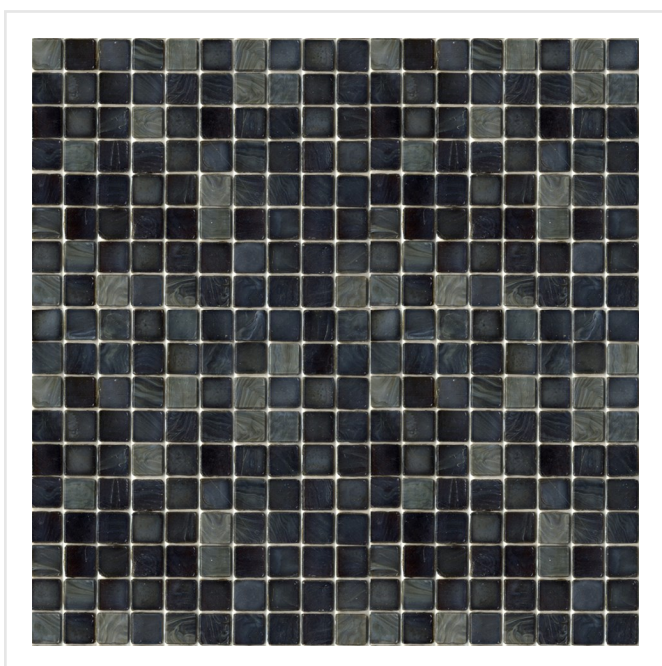

SICIS NAT EARTH SVART MOSAIK

Sicis är en glasmosaik utöver den vanliga. Det italienska märket står för en handgjord känsla, med hög kvalitet vad gäller färgmixer, material och effekter. Klä hela ditt badrum eller väggarna i köket med denna stilfulla mosaik. Eller varför inte skapa vackra effekter på exempelvis en fondvägg, runt badkaret eller i en fönsternisch. Kommer i ett flertal färger, och även med pärlemoreffekt och färgskiftningar.

Art nr:	7933
Serie:	Sicis
Färg:	Svart
Yta:	Blank
Storlek:	1,5x1,5 cm
Arkstorlek:	29,6x29,6 cm
Antal/m ² :	11
Placering:	Golv & Vägg
Priskod:	M25
Plats:	2:3