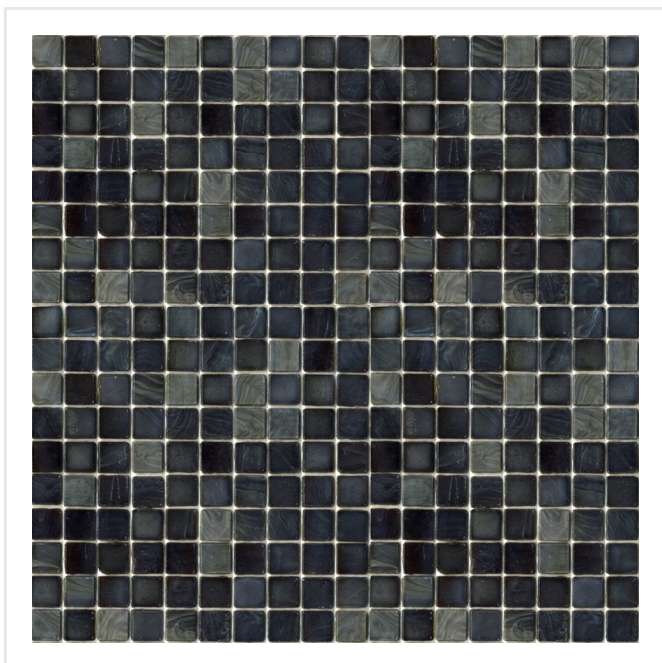

SICIS NAT EARTH SVART MOSAIK

Sicis är en glasmosaik utöver den vanliga. Det italienska märket står för en handgjord känsla, med hög kvalitet vad gäller färgmixer, material och effekter. Klä hela ditt badrum eller väggarna i köket med denna stilfulla mosaik. Eller varför inte skapa vackra effekter på exempelvis en fondvägg, runt badkaret eller i en fönsternisch. Kommer i ett flertal färger, och även med pärlemoreffekt och färgskiftningar.

Art nr:	7933
Serie:	Sicis
Färg:	Svart
Yta:	Blank
Storlek:	1,5x1,5 cm
Arkstorlek:	29,6x29,6 cm
Antal/m ² :	11
Placering:	Golv & Vägg
Priskod:	M25
Plats:	2:3, A50

KONRADSSONS

KAKEL