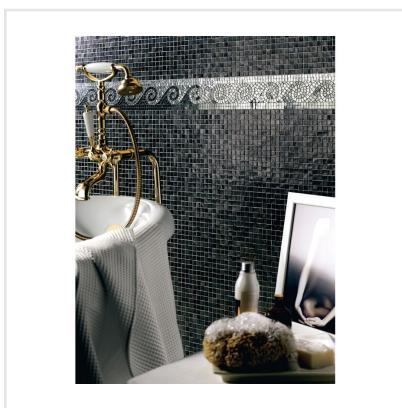

KONRADSSONS

KAKEL