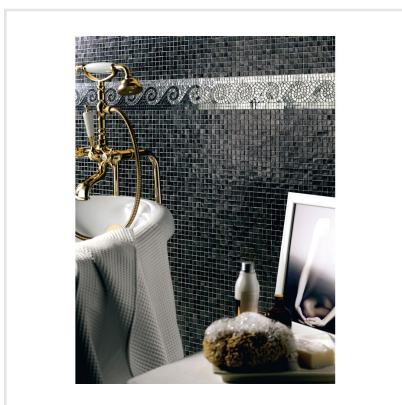

KONRADSSONS

KAKEL