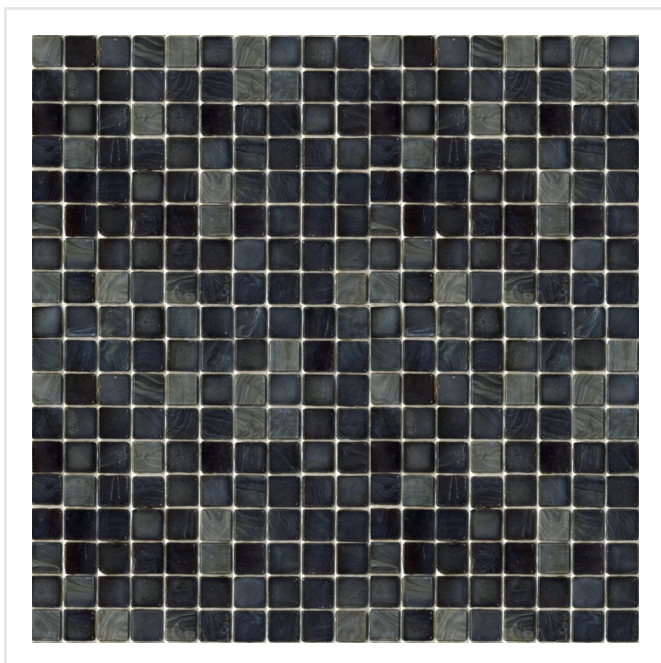

SICIS NAT EARTH SVART MOSAIK

Sicis är en glasmosaik utöver den vanliga. Det italienska märket står för en handgjord känsla, med hög kvalitet vad gäller färgmixer, material och effekter. Klä hela ditt badrum eller väggarna i köket med denna stilfulla mosaik. Eller varför inte skapa vackra effekter på exempelvis en fondvägg, runt badkaret eller i en fönsternisch. Kommer i ett flertal färger, och även med pärlemoreffekt och färgskiftningar.

Art nr:	7933
Serie:	Sicis
Färg:	Svart
Yta:	Blank
Storlek:	1,5x1,5 cm
Arkstorlek:	29,6x29,6 cm
Antal/m ² :	11
Placering:	Golv & Vägg
Priskod:	M25
Plats:	2:3, A50

KONRADSSONS

KAKEL